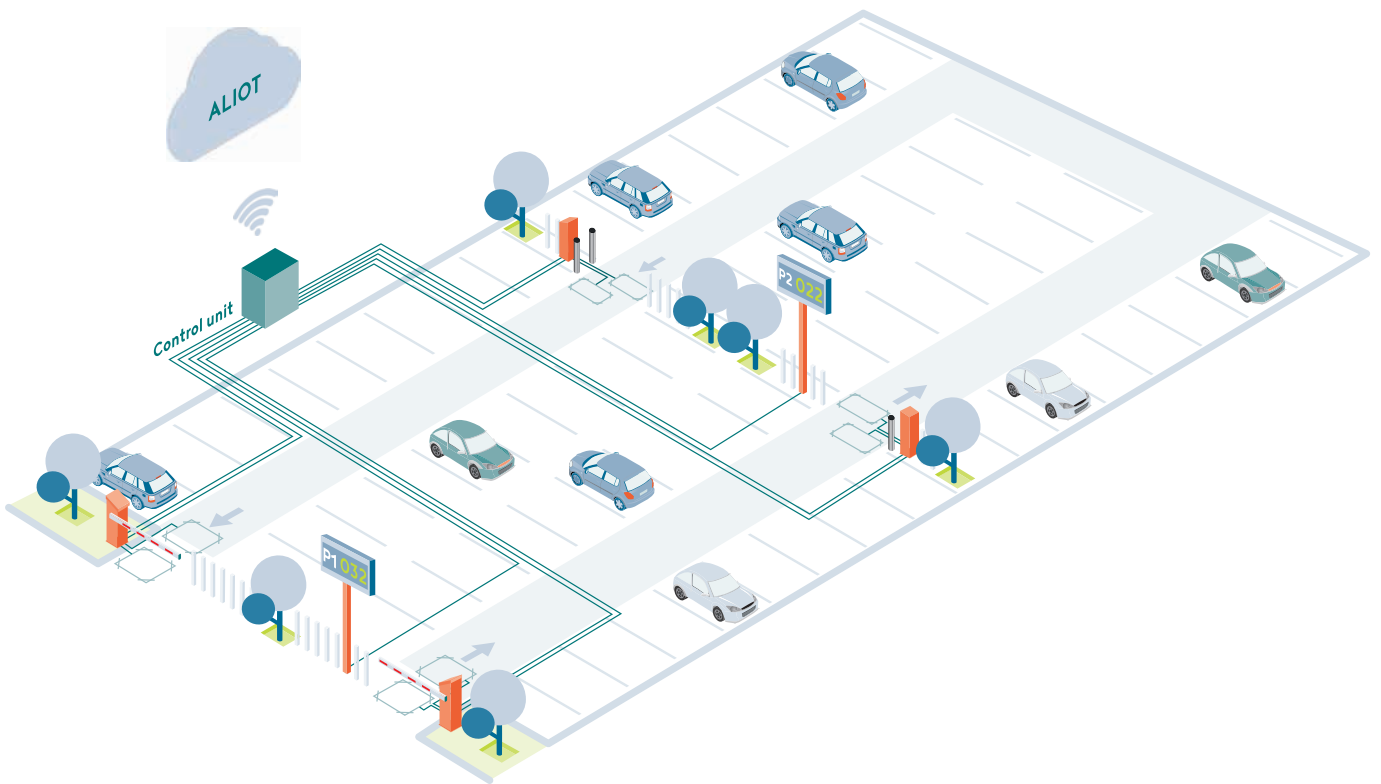

PARKINGTELLING

Registratie van aantal aanwezige wagens of personen in een zone

- Betrouwbare telling op basis van detectielussen (of een andere technologie)
- Online raadpleging van de tellerstanden (cloud systeem)
- Online wijzigingen van configuratie of tellerstanden
- Offline werking gegarandeerd
- Visualisatie van de parking status op een LED bord
- Zorgt voor een vlotte doorgang van voertuigen en/of personen aan de ingang
- Volwaardige REST API aanwezig voor een eenvoudige koppeling aan externe software pakketten

Functionaliteiten	
Configuratie via webapplicatie - ALIOT (steeds online - niet offline mogelijk)	Ja
Parkingtelling met individuele telling per parkeerzone	Ja
Telling op basis van enkele en dubbele lussen met flexibele configuratie per doorgang	Ja
Tijd gestuurde reset van parking telling	Ja
Aanpassing van telling per parking/zone via API of via het webportaal	Ja
Sturing van een contact bij parking 'VOLZET'	Ja
Mogelijkheid om de parking 'buiten dienst' te zetten	Ja
Statusweergave via LED bord op basis van contacten	Ja
Weergave van aantal beschikbare plaatsen via LED bord	Ja
Mogelijkheid om te integreren met een bestaand software pakket via REST API	Ja

Control unit voor parking telling

- Wandkast B400 x H500 x D210 - RAL7035 - IP65
- Pre-assemblage en pre-cablage van de onderdelen
 - 1x telmodule (geschikt voor 4 lussen, idealiter 2 doorgangen)
 - 1x cloud gateway type SmartController
 - Interface, switch, voeding, stopcontact
- Artikelnummer: 1-030701-0001-000-000-00