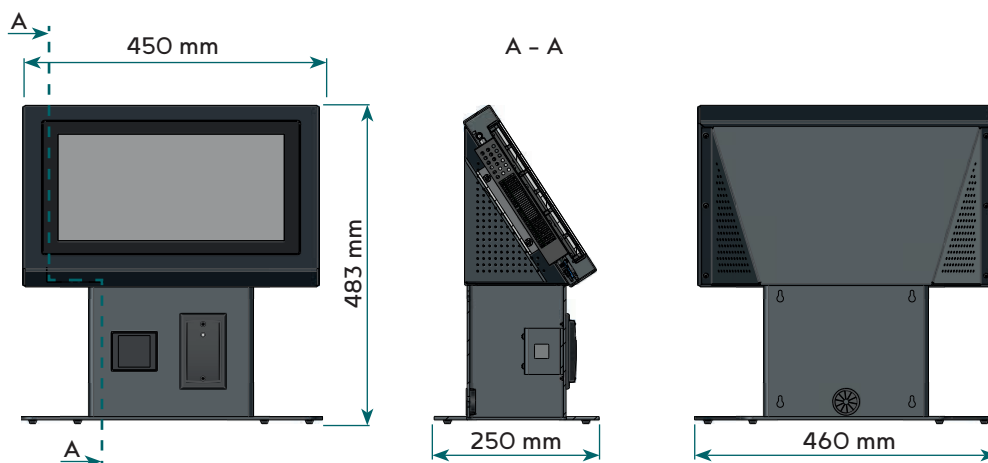

AFMETINGEN

Desktop model