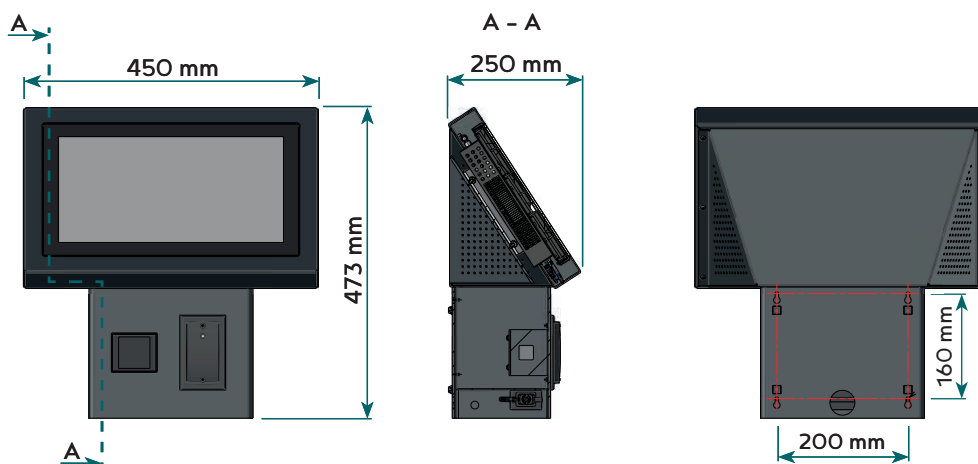

AFMETINGEN

Desktop model

Wandmodel

Vloermodel