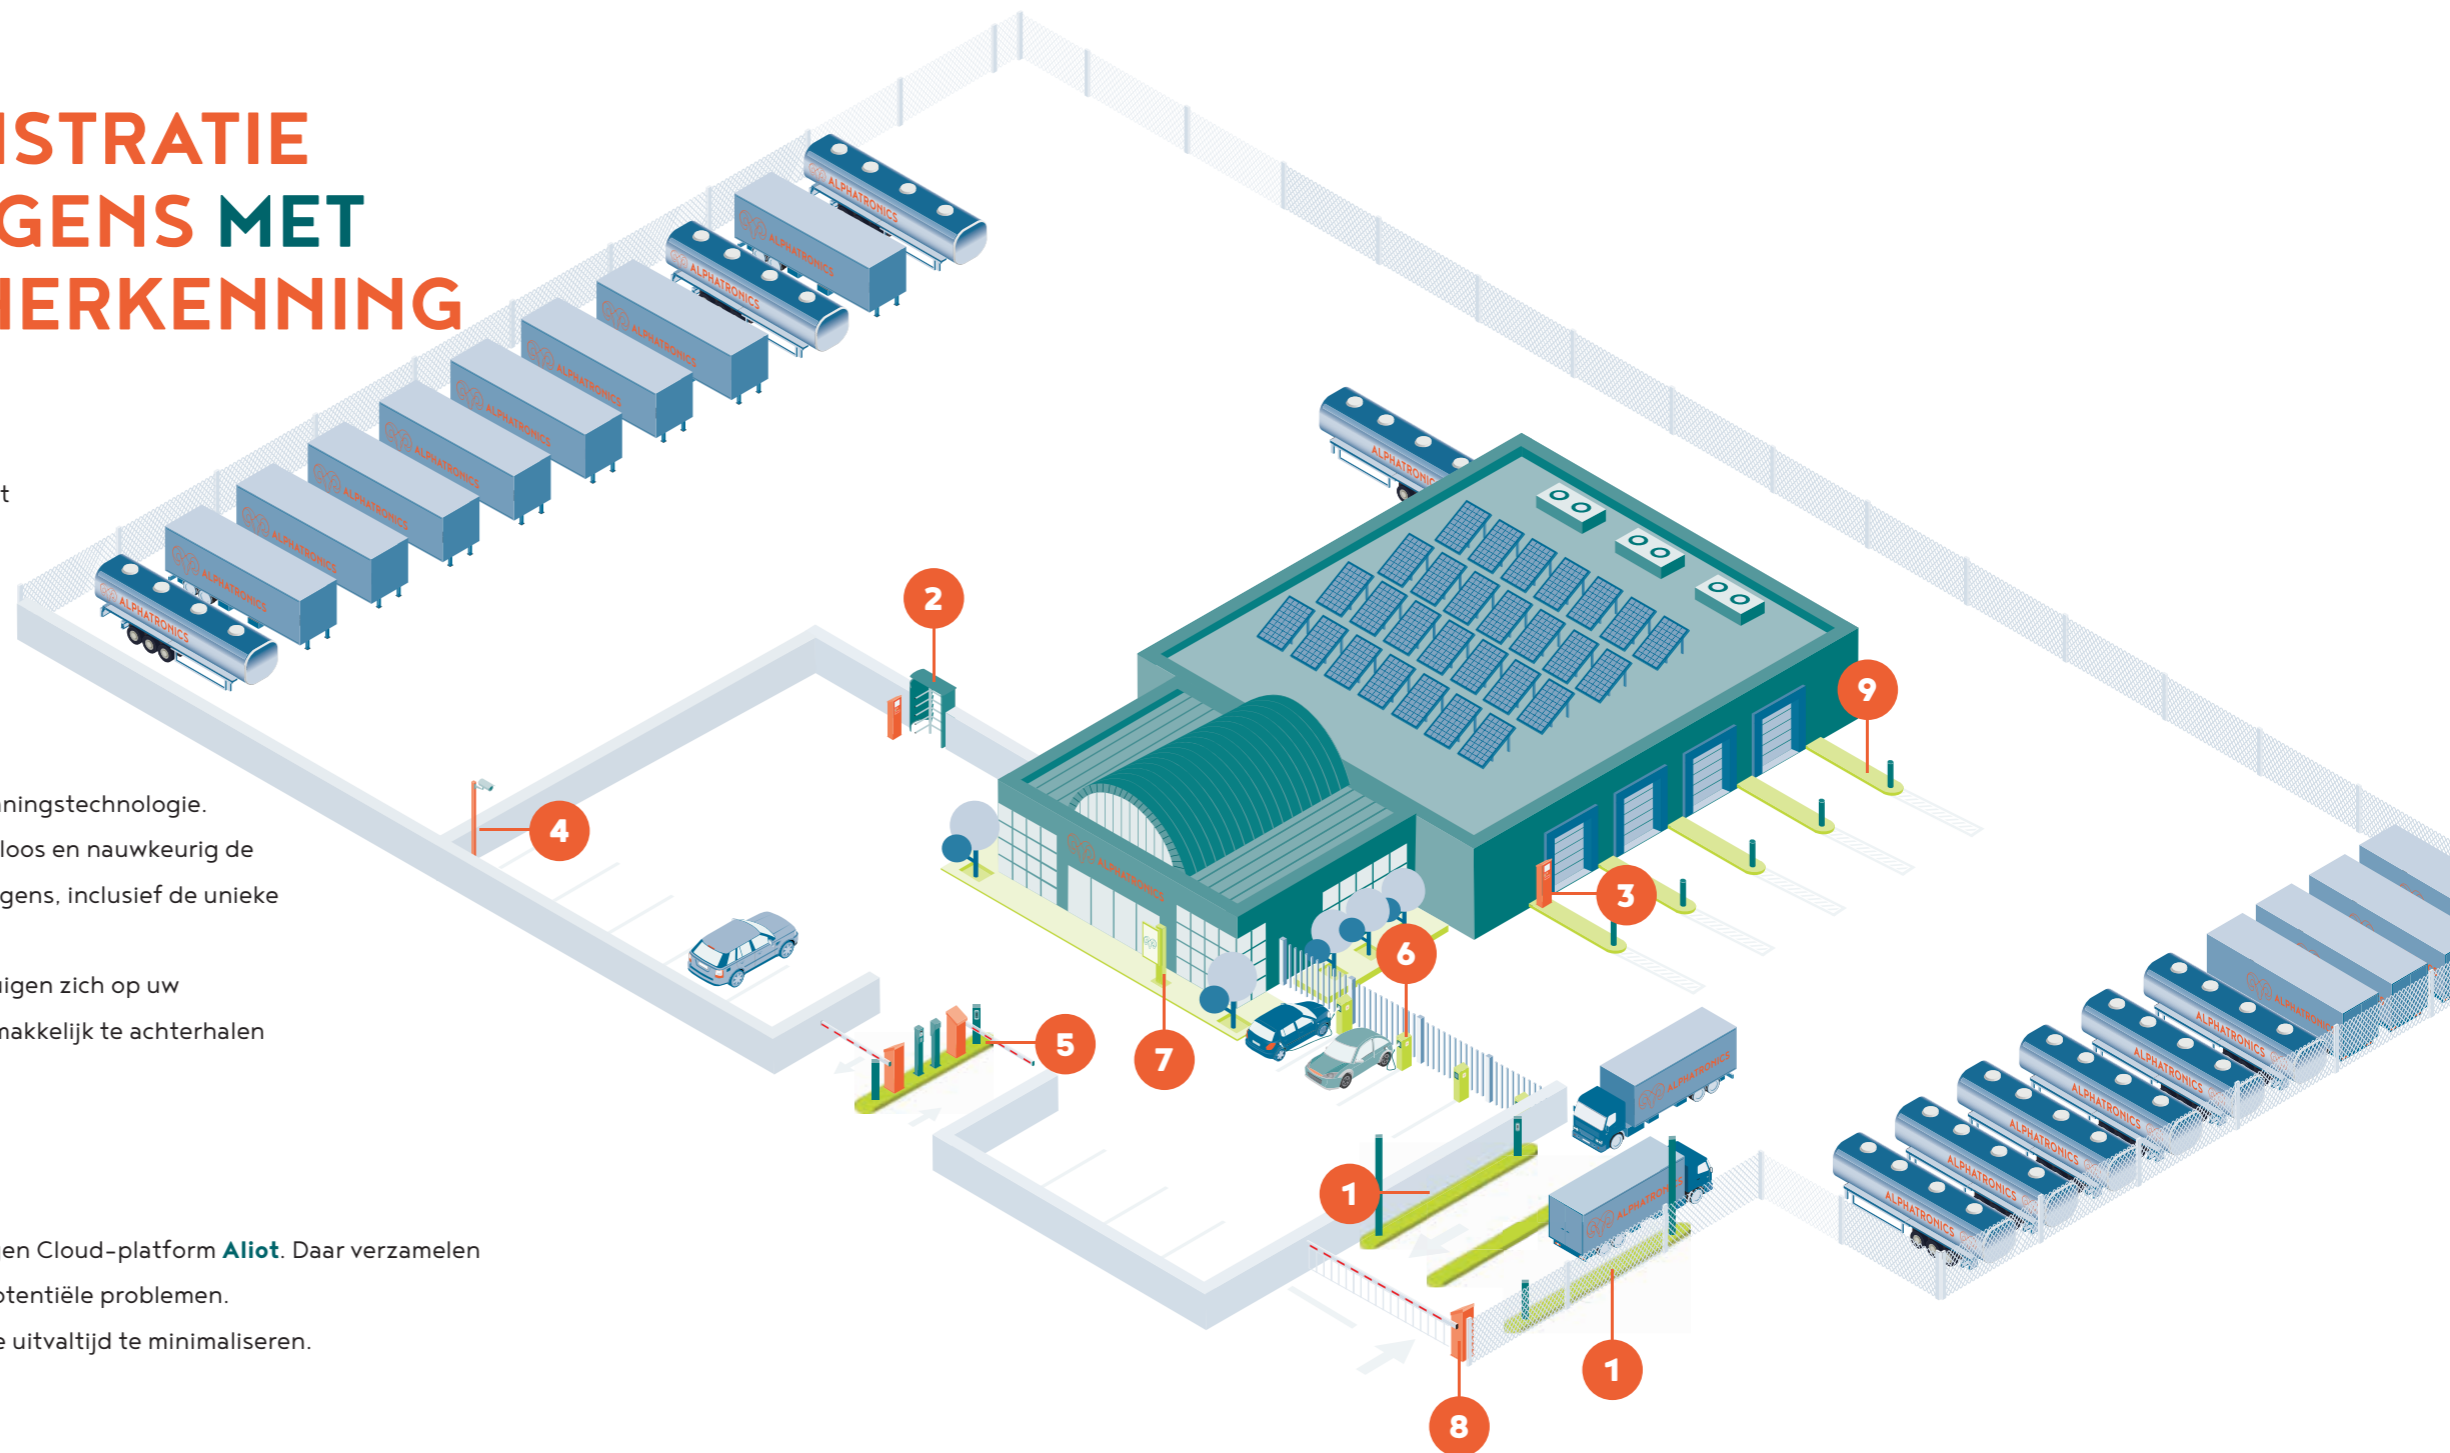

AANWEZIGHEIDSREGISTRATIE

Industrie & logistiek

ALPHATRONICS

innovators in access technology

EFFICIËNTE REGISTRATIE VAN VRACHTWAGENS MET NUMMERPLAATHERKENNING

SITUATIE

Een drukke logistieke site waar vrachtwagens constant in- en uitrijden. Het bijhouden van de aanwezigheid van deze voertuigen op een afgesloten parkeerterrein is een enorme uitdaging. Wij bieden een oplossing.

AUTOMATISATIE

We maken gebruik van geavanceerde Kentekenherkenningstechnologie. Met onze innovatieve systemen registreren we moeiteloos en nauwkeurig de nummerplaten van inkomende en uitgaande vrachtwagens, inclusief de unieke combinaties van truck en oplegger. Dit biedt u niet alleen real-time inzicht in welke voertuigen zich op uw bedrijfssite bevinden, maar stelt u ook in staat om gemakkelijk te achterhalen welke truck welke oplegger heeft vervoerd.

IOT

Onze toestellen worden online gemonitord via ons eigen Cloud-platform **Aliot**. Daar verzamelen we gegevens over de prestaties en identificeren we potentiële problemen.

AI-gebaseerd onderhoud is essentieel om ongeplande uitvaltijd te minimaliseren.

1

SCANNEN VAN INKOMEND EN UITGAAND VRACHTVERVOER

2

DRAAIKRUIS EN AANMELDKIOSK

3

AANMELDKIOSKEN
Printen & scannen van logistieke documenten

4

CAMERAPALEN