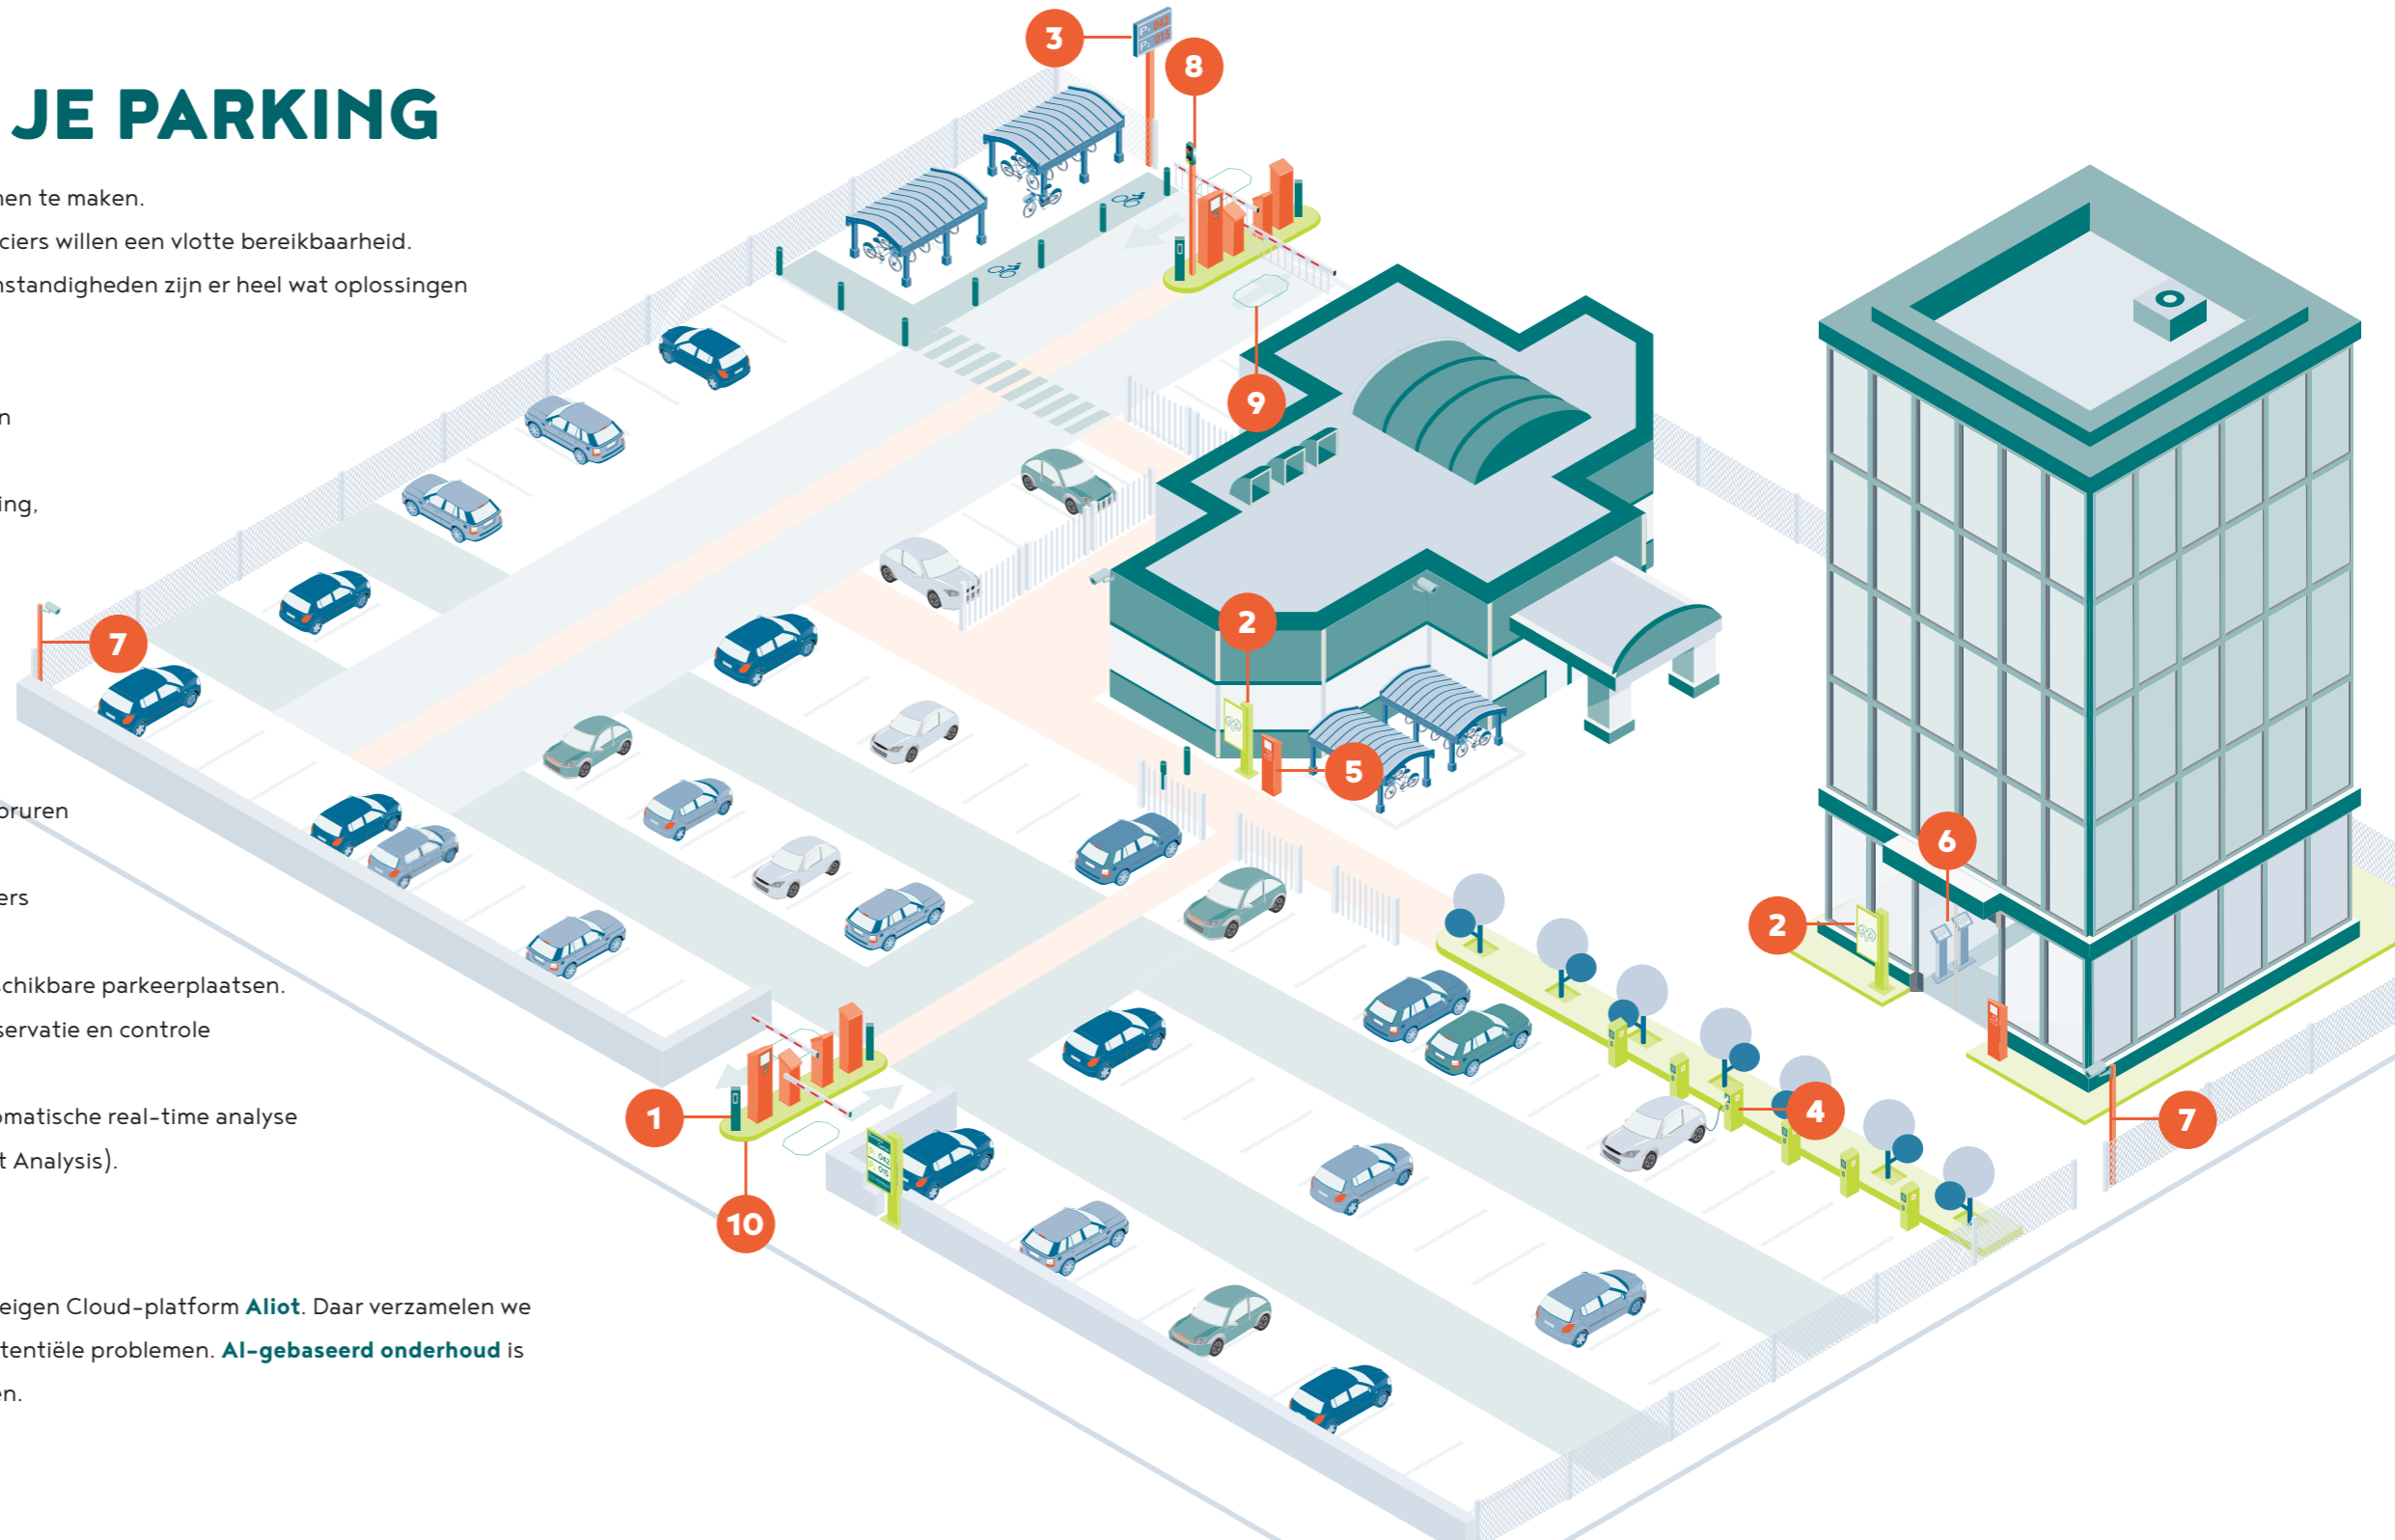

PARKEEROPTIMALISATIE

KMO & BUSINESS CENTERS

ALPHATRONICS

innovators in access technology

HAAL MEER UIT JE PARKING

Als bedrijf heb je met verschillende parkeerproblemen te maken.

Medewerkers, bezoekers, contractanten en leveranciers willen een vlotte bereikbaarheid.

Afhankelijk van de locatie, grootte en specifieke omstandigheden zijn er heel wat oplossingen om je parking te optimaliseren.

- **ANPR:** Eénvoudig toegang verlenen op basis van whitelisted (gekende) nummerplaten.
- **All-in-one oplossing:** Parkeerbeleid, EV-Charging, reservatie, facturatie... Eén pakket voor je volledige parkingbeheer.
- **Dagverhuur van parking:** Bvb bij evenementen.
- **Maandverhuur parkeerplaatsen:** Stel overtollige parkeerplaatsen beschikbaar voor naburige bedrijven of bewoners.
- **Betaalparking:** Stel uw parking buiten de kantooruren beschikbaar voor externe gebruikers.
- **Reservatie:** Laat uw personeel, klanten/bezoekers hun parkeerplaats reserveren.
- **Parkeertelling:** Visuele weergave van aantal beschikbare parkeerplaatsen.
- **EV-Charging:** Verschillende laadpunten met reservatie en controle om de beschikbaarheid te optimaliseren.
- **Videobewaking:** Perimeterbeveiliging door automatische real-time analyse en verwerking van videobeelden (Video Content Analysis).

1
PARKING SLAGBOMEN
MET ANPR EN
BEDIENINGSZUILEN MET
INFO-DISPLAY EN INTERCOM

2
DIGITAL SIGNAGE
Meertalige
SHE-Comm
Parkeertelling

3
LEDBORD
Aantal beschikbare
parkeerplaatsen
per parking

4
LAADPALEN
met
aanwezigheidsdetectie

TOEGANG VOOR
VOERTUIGEN

TOEGANG VOOR
VOETGANGERS

BEDIENINGSZUILEN
& PALEN

APPLICATIES