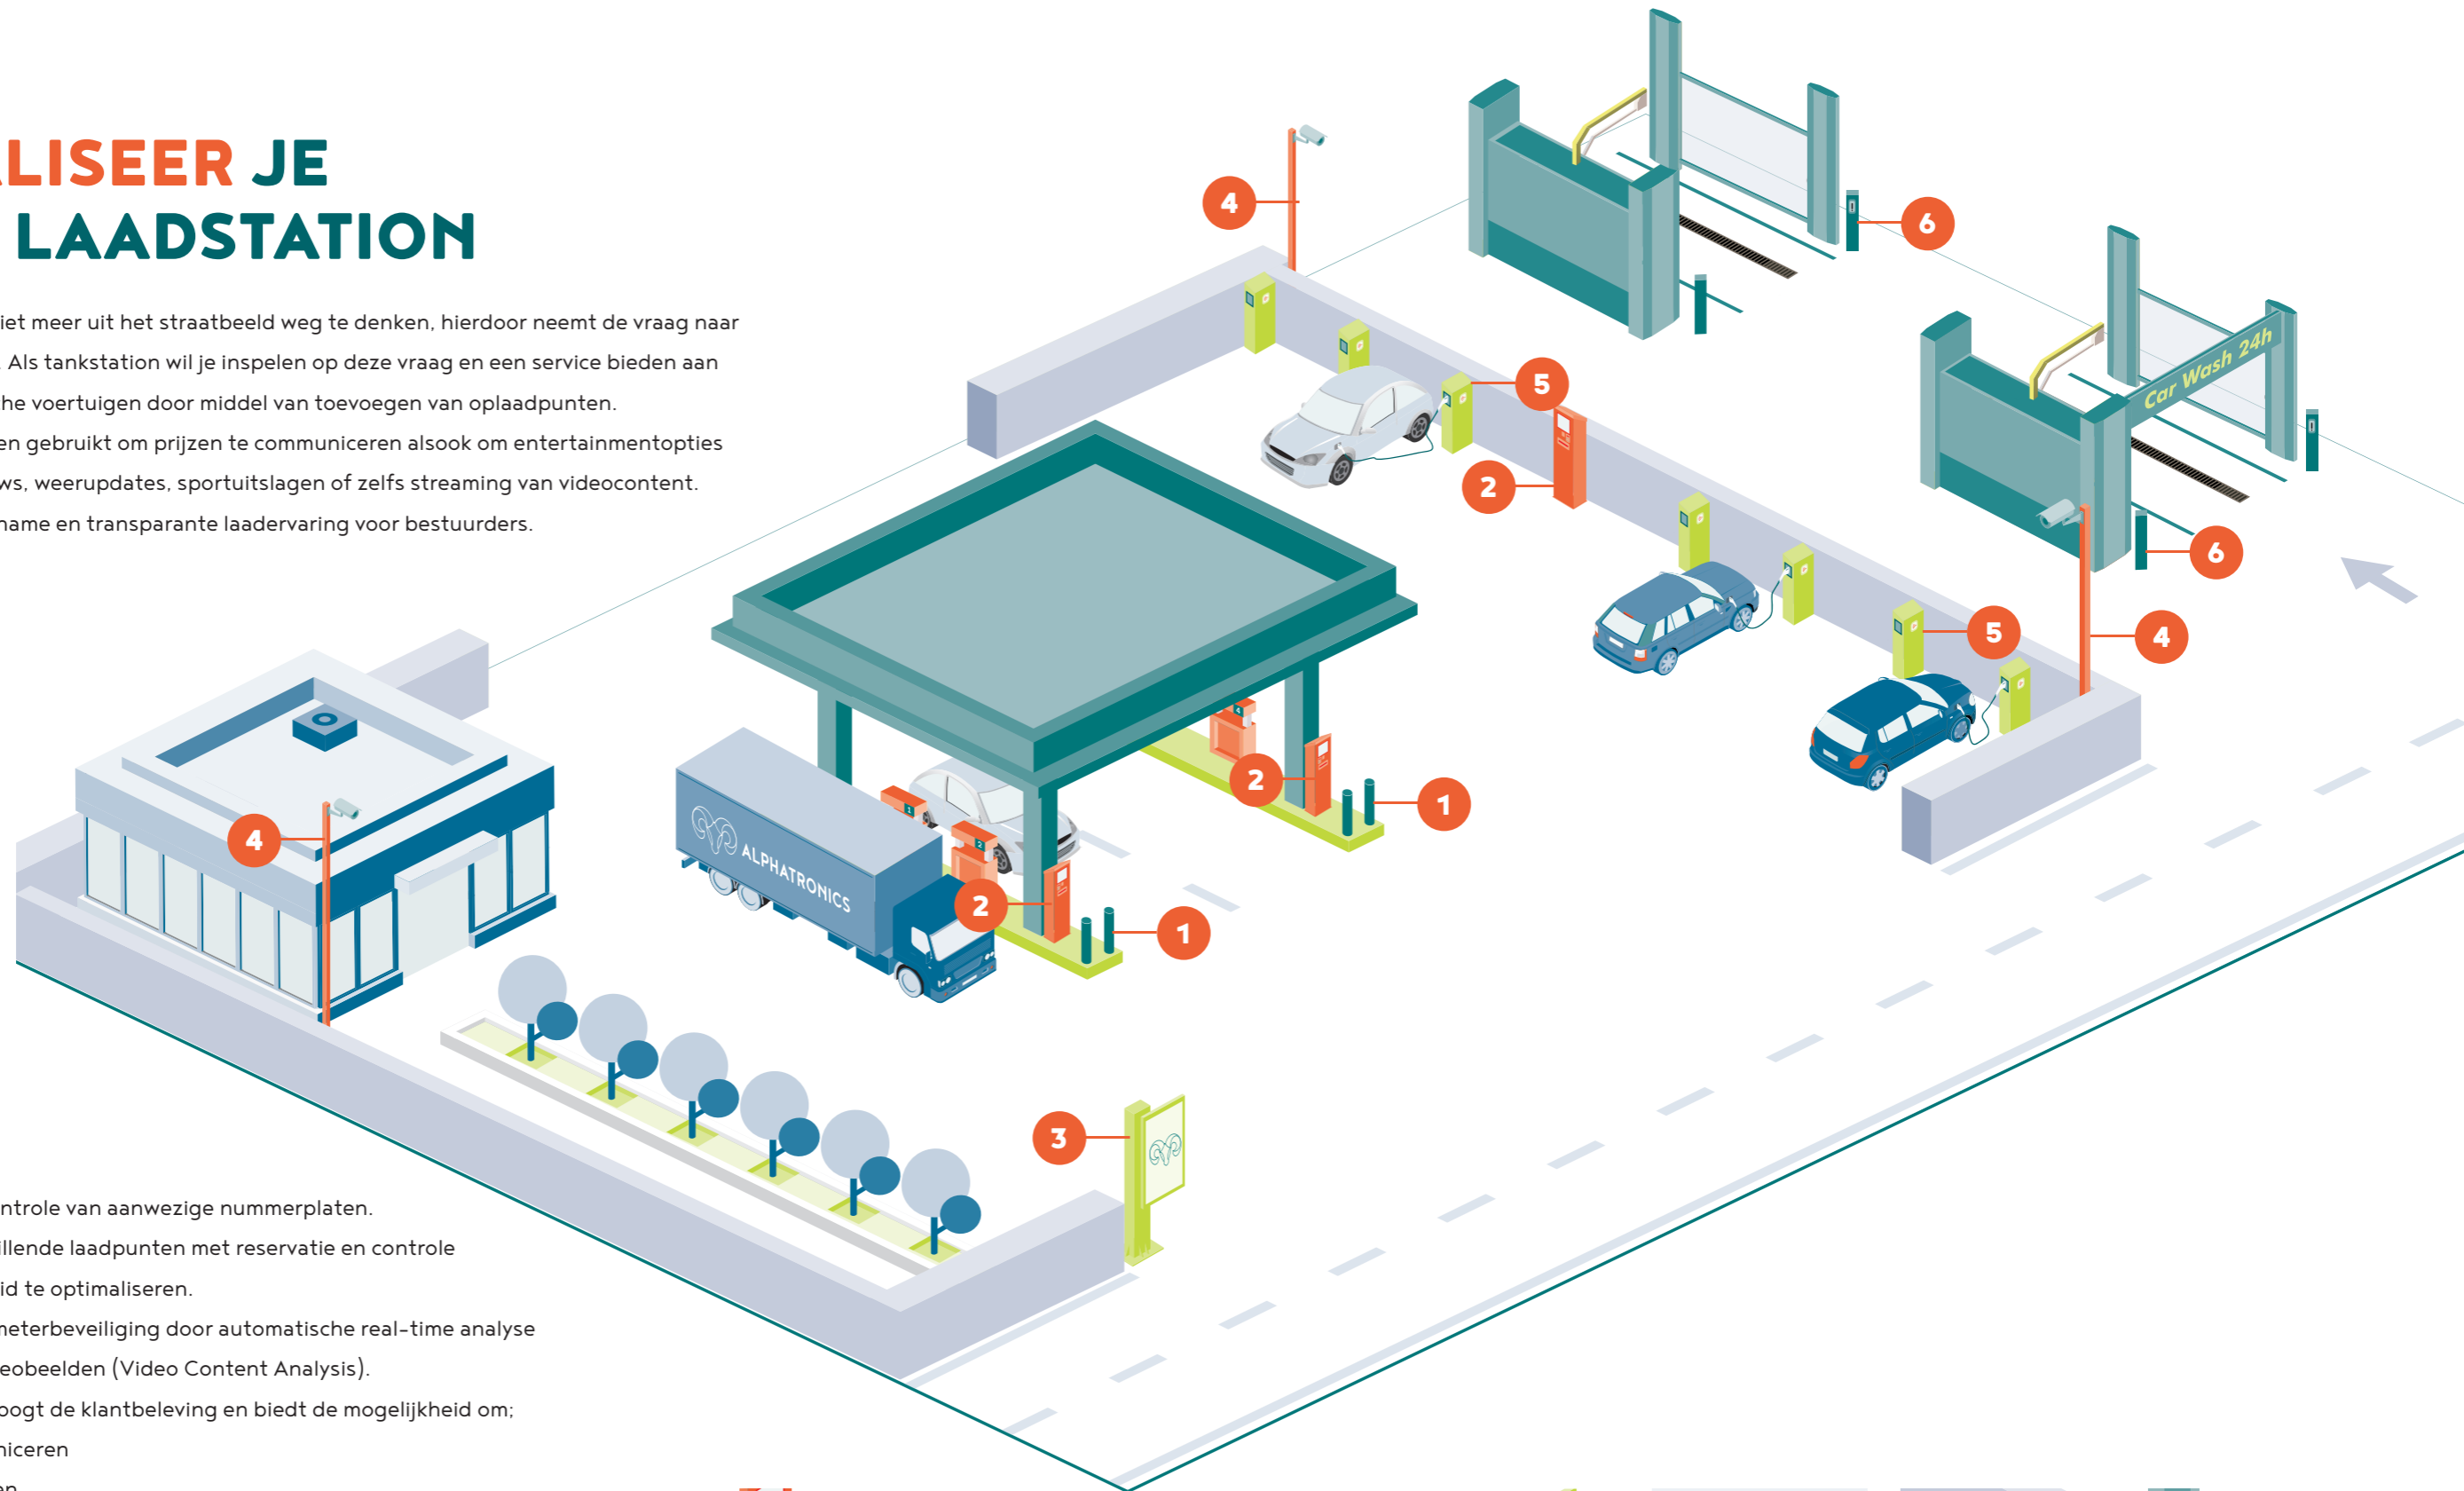

# OPTIMALISEER JE TANK & LAADSTATION

Elektrische wagens zijn niet meer uit het straatbeeld weg te denken, hierdoor neemt de vraag naar oplaadinfrastructuur toe. Als tankstation wil je inspelen op deze vraag en een service bieden aan bestuurders van elektrische voertuigen door middel van toevoegen van oplaadpunten. Digital signage kan worden gebruikt om prijzen te communiceren alsook om entertainmentopties aan te bieden, zoals nieuws, weerupdates, sportuitslagen of zelfs streaming van videocontent. Dit zorgt voor een aangename en transparante laadervaring voor bestuurders.

- **ANPR:** Eenvoudige controle van aanwezige nummerplaten.
- **EV-Charging:** Verschillende laadpunten met reservatie en controle om de beschikbaarheid te optimaliseren.
- **Videobewaking:** Perimeterbeveiliging door automatische real-time analyse en verwerking van videobeelden (Video Content Analysis).
- **Digital Signage:** Verhoogt de klantbeleving en biedt de mogelijkheid om;
  - effectief te communiceren
  - uw merk te promoten
  - flexibele contentbeheer te maken
  - interactieve ervaringen te bieden
- **Betaalkiosken:** Corrosievrije kiosken op maat van uw diensten.