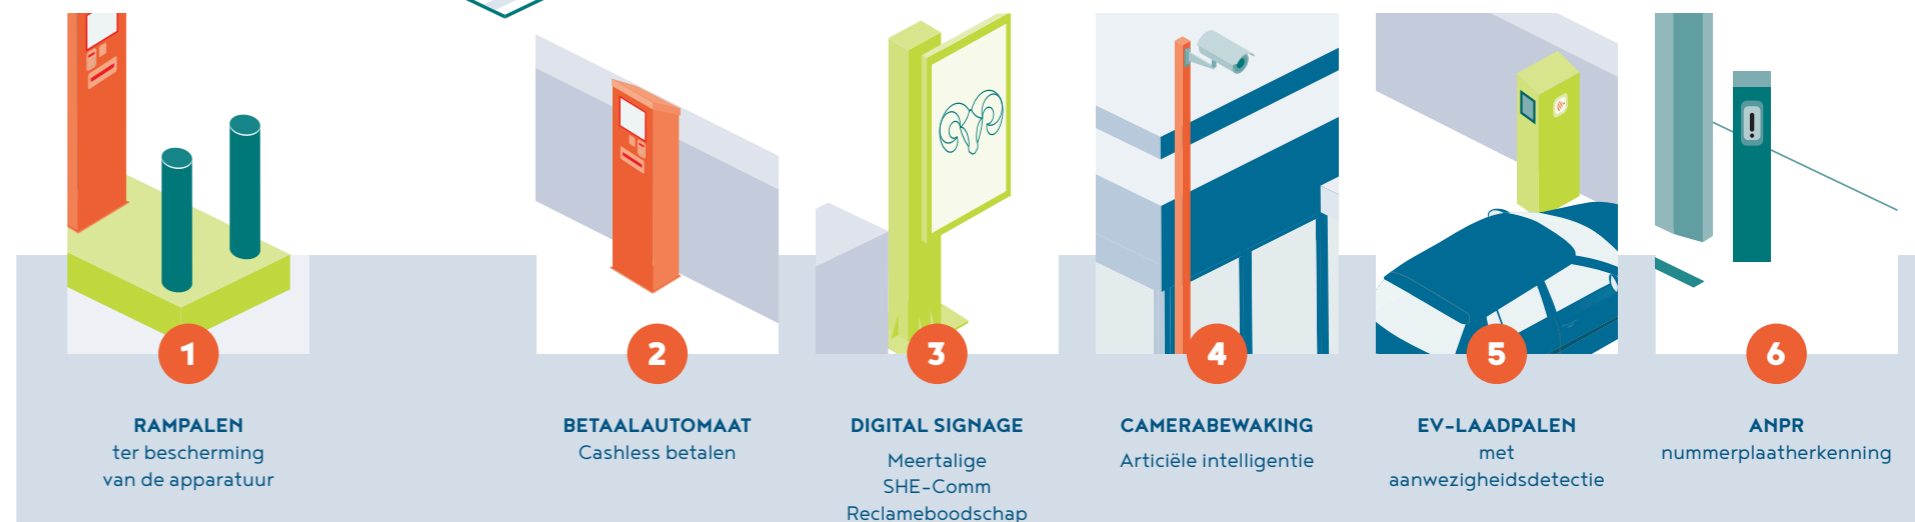

1
RAMPALLEN
ter bescherming
van de apparatuur

2
BETAALAUTOMAAT
Cashless betalen

3
DIGITAL SIGNAGE
Meertalige
SHE-Comm
Reclameboodschap

4
CAMERABEWAKING
Artificiële intelligentie

5
EV-LAADPALEN
met
aanwezigheidsdetectie

6
ANPR
nummerplaattherkenning