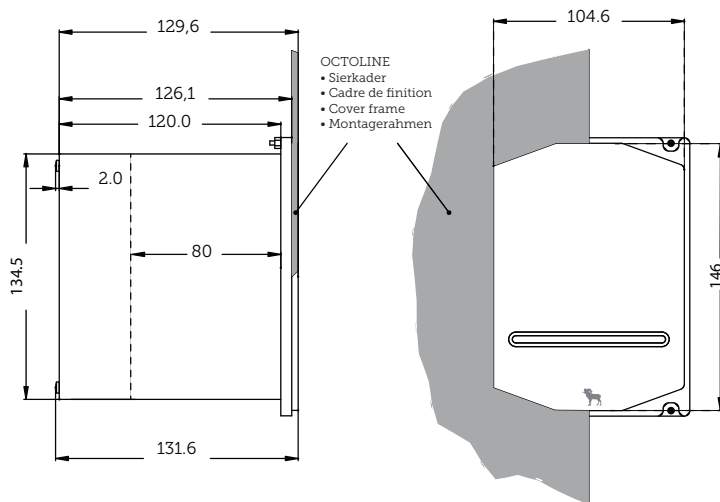

Technische specificaties	
Elektrische gegevens	
Voeding	12 VDC \pm 5% gestabiliseerd - 24 VDC
Stroomverbruik	Met slikker incl. display: 120 mA rust - 170mA piek
Interface	AT/RS485 en RS232
Optische gegevens	
Lichtbron	660 nm rood LED
Fotosensor	2K element CCD
Scanratio	200 scans per sec.
Leeshoek	- Pitch: -6 - 0°, 0 - +6° · Skew: -30 - -10°, +10 - +30° · Ratio: -10 - 0, 0 - +10°
Focus (Brandpuntafstand)	35.4 mm voor venster
Krommingscurve	R>20 (EAN-8) / R>30 (EAN-13)
Leesbreedte	- 80 mm / 3.15" (Res. 0.2, PCS 0.6, bij brandpuntafstand) - 60 mm / 2.36" (Res. 0.2, PCS 0.45, bij brandpuntafstand \pm 3 mm)
Min. resolutie aan PCS 0.9	- 0.15 mm (6 mil) (PCS 0.9 binaire code) · 0.26 mm (10,2 mil) (PCS 0.9 Multi level code)
Minimum PCS waarde	0.45
Scherptediepte	Bij PCS 0.9, code 39 - 24 mm - 60 mm / 0.94" - 2.36" (Res. 1.00) · 20 mm - 50 mm / 0.78" - 1.96" (Res. 0.50) - 20 mm - 44 mm / 0.78" - 1.73" (Res. 0.25) · 22 mm - 40 mm / 0.86" - 1.57" (Res. 0.15)
Omgevingsinvloeden	
Temperatuur	- Tijdens gebruik: 0 tot +45°C · Tijdens opslag: -10 tot +60°C
Vochtigheid	- Tijdens gebruik: 20% - 80% (geen condens) · Tijdens opslag: 20% - 90% (geen condens)
IP beschermingsgraad	55

Afmetingen

Artikelnummer		
Scanner/Slikker + Display RS485:		1-050301-0010-000-000-00
Ondersteunde barcode symbolgieën		
· UPC-A	· Code 39 Italian Pharma	· IATA
· UPC-E	· Tri-Optic	· MSI/Plessey with MOD 10 checksum
· EAN-13	· Codabar	· Telepen numeric
· EAN-8	· Industrial 2 of 5	· UK/Plessey
· Code 39	· Interleaved 2 of 5	· Code 128
· Code 39 full ASCII	· S-code	· EAN-128