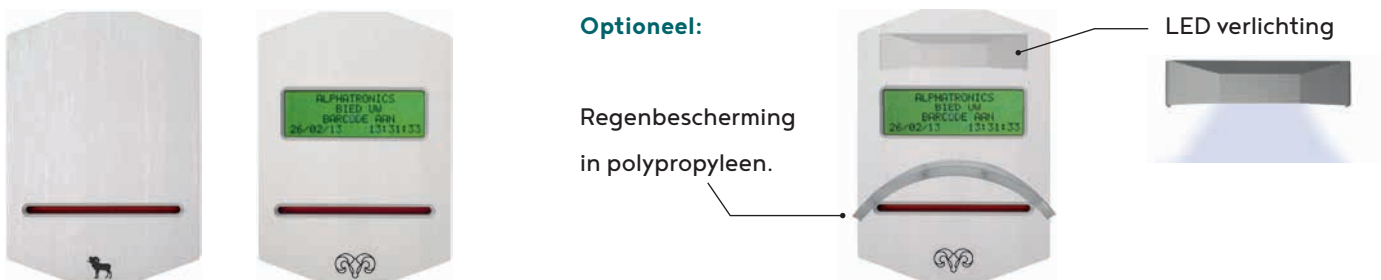

BARCODELEZER/SLIKKER

80 mm barcode scanner, met of zonder LCD display

- 80 mm barcode scanner
- Voorzien van een AT/RS485 of RS232 aansluiting
- Geschikt voor zowel binnen- als buitengebruik
- OctoLine basisplaat in geanodiseerd en geborsteld aluminium
- Eenvoudige montage met OctoLine in- en opbouwbehuizingen
- Mogelijkheid tot integratie via Software Development Kit

Technische specificaties	
Elektrische gegevens	
Voeding	12 VDC \pm 5% gestabiliseerd - 24 VDC
Stroomverbruik	Met slikker incl. display: 120 mA rust - 170mA piek
Interface	AT/RS485 en RS232
Optische gegevens	
Lichtbron	660 nm rood LED
Fotosensor	2K element CCD
Scanratio	200 scans per sec.
Leeshoek	- Pitch: -6 - 0°, 0 - +6° · Skew: -30 - -10°, +10 - +30° · Ratio: -10 - 0, 0 - +10°
Focus (Brandpuntafstand)	35.4 mm voor venster
Krommingscurve	R>20 (EAN-8) / R>30 (EAN-13)
Leesbreedte	- 80 mm / 3.15" (Res. 0.2, PCS 0.6, bij brandpuntafstand) - 60 mm / 2.36" (Res. 0.2, PCS 0.45, bij brandpuntafstand \pm 3 mm)
Min. resolutie aan PCS 0.9	- 0.15 mm (6 mil) (PCS 0.9 binaire code) · 0.26 mm (10,2 mil) (PCS 0.9 Multi level code)
Minimum PCS waarde	0.45
Scherptediepte	Bij PCS 0.9, code 39 - 24 mm - 60 mm / 0.94" - 2.36" (Res. 1.00) · 20 mm - 50 mm / 0.78" - 1.96" (Res. 0.50) - 20 mm - 44 mm / 0.78" - 1.73" (Res. 0.25) · 22 mm - 40 mm / 0.86" - 1.57" (Res. 0.15)
Omgevingsinvloeden	
Temperatuur	- Tijdens gebruik: 0 tot +45°C · Tijdens opslag: -10 tot +60°C
Vochtigheid	- Tijdens gebruik: 20% - 80% (geen condens) · Tijdens opslag: 20% - 90% (geen condens)
IP beschermingsgraad	55