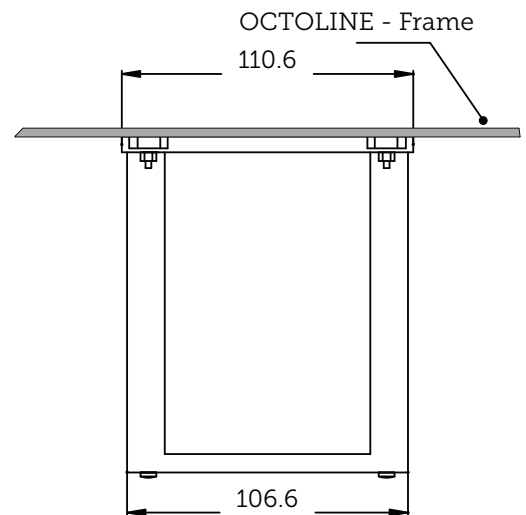

Technische specificaties	
Elektrische gegevens	
Voeding	12 VDC \pm 5% gestabiliseerd - 24 VDC
Stroomverbruik	Met slikker incl. display: 120 mA rust - 170mA piek
Interface	AT/RS485 en RS232
Optische gegevens	
Lichtbron	660 nm rood LED
Fotosensor	2K element CCD
Scanratio	200 scans per sec.
Leeshoek	- Pitch: -6 - 0°, 0 - +6° · Skew: -30 - -10°, +10 - +30° · Ratio: -10 - 0, 0 - +10°
Focus (Brandpuntafstand)	35.4 mm voor venster
Krommingscurve	R>20 (EAN-8) / R>30 (EAN-13)
Leesbreedte	- 80 mm / 3.15" (Res. 0.2, PCS 0.6, bij brandpuntafstand) - 60 mm / 2.36" (Res. 0.2, PCS 0.45, bij brandpuntafstand \pm 3 mm)
Min. resolutie aan PCS 0.9	- 0.15 mm (6 mil) (PCS 0.9 binaire code) · 0.26 mm (10,2 mil) (PCS 0.9 Multi level code)
Minimum PCS waarde	0.45
Scherptediepte	Bij PCS 0.9, code 39 - 24 mm - 60 mm / 0.94" - 2.36" (Res. 1.00) · 20 mm - 50 mm / 0.78" - 1.96" (Res. 0.50) - 20 mm - 44 mm / 0.78" - 1.73" (Res. 0.25) · 22 mm - 40 mm / 0.86" - 1.57" (Res. 0.15)
Omgevingsinvloeden	
Temperatuur	- Tijdens gebruik: 0 tot +45°C · Tijdens opslag: -10 tot +60°C
Vochtigheid	- Tijdens gebruik: 20% - 80% (geen condens) · Tijdens opslag: 20% - 90% (geen condens)
IP beschermingsgraad	55

Afmetingen

Artikelnummer		
Scanner/Slikker + Display RS485:		1-050301-0010-000-000-00
Ondersteunde barcode symbolgieën		
· UPC-A	· Code 39 Italian Pharma	· IATA
· UPC-E	· Tri-Optic	· MSI/Plessey with MOD 10 checksum
· EAN-13	· Codabar	· Telepen numeric
· EAN-8	· Industrial 2 of 5	· UK/Plessey
· Code 39	· Interleaved 2 of 5	· Code 128
· Code 39 full ASCII	· S-code	· EAN-128