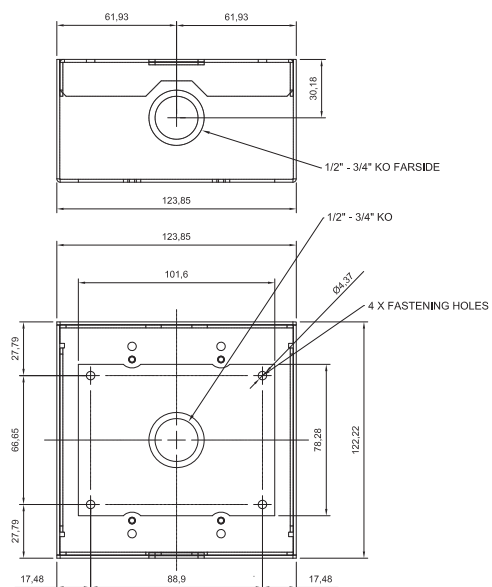

STENTOFON

Accessoires

TA-1 - Opbouw behuizing

Specificaties	
Afmetingen (BxHxD)	120 x 180 x 62mm
Gewicht	0.8 kg
Artikelnummer	6-031208-0004-000

TA-2 - Compacte inbouw behuizing

Specificaties	
Afmetingen (BxHxD)	96 x 96 x 64 mm
Gewicht	0.4 kg
Artikelnummer	6-031208-0007-000

TA-5 - Montagsteun voor inbouw behuizing TA-2

Specificaties	
Afmetingen (BxHxD)	169 x 109 x 10 mm
Gewicht	0.2 kg
Artikelnummer	6-031208-0008-000

TA-18 - Inbouw behuizing

Specificaties	
Afmetingen (BxHxD)	150 x 232 x 101mm
Gewicht	1.5 kg
Artikelnummer	6-031208-0004-000

TA-13 - Opbouw behuizing

Specificaties	
Afmetingen (BxHxD)	123,85 x 122,22 x 63,5 mm
Artikelnummer	6-031208-0014-000