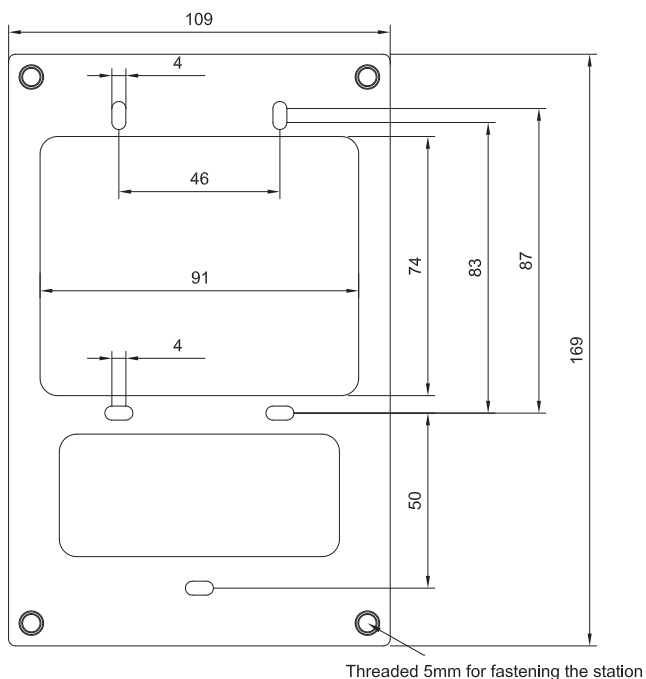

STENTOFON

Accessoires

TA-1 - Opbouw behuizing

Specificaties	
Afmetingen (BxHxD)	120 x 180 x 62mm
Gewicht	0.8 kg
Artikelnummer	6-031208-0004-000

TA-2 - Compacte inbouw behuizing

Specificaties	
Afmetingen (BxHxD)	96 x 96 x 64 mm
Gewicht	0.4 kg
Artikelnummer	6-031208-0007-000

TA-5 - Montagsteun voor inbouw behuizing TA-2

Specificaties	
Afmetingen (BxHxD)	169 x 109 x 10 mm
Gewicht	0.2 kg
Artikelnummer	6-031208-0008-000

TA-18 - Inbouw behuizing

Specificaties	
Afmetingen (BxHxD)	150 x 232 x 101mm
Gewicht	1.5 kg
Artikelnummer	6-031208-0004-000

TA-13 - Opbouw behuizing

Specificaties	
Afmetingen (BxHxD)	123,85 x 122,22 x 63,5 mm
Artikelnummer	6-031208-0014-000