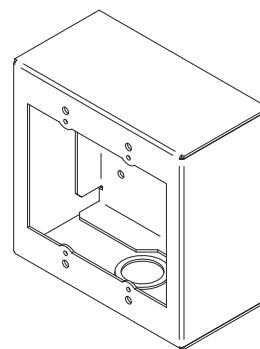

STENTOFON

Accessoires

TA-1 - Opbouw behuizing

Specificaties	
Afmetingen (BxHxD)	120 x 180 x 62mm
Gewicht	0.8 kg
Artikelnummer	6-031208-0004-000

TA-2 - Compacte inbouw behuizing

Specificaties	
Afmetingen (BxHxD)	96 x 96 x 64 mm
Gewicht	0.4 kg
Artikelnummer	6-031208-0007-000

TA-5 - Montagsteun voor inbouw behuizing TA-2

Specificaties	
Afmetingen (BxHxD)	169 x 109 x 10 mm
Gewicht	0.2 kg
Artikelnummer	6-031208-0008-000

TA-18 - Inbouw behuizing

Specificaties	
Afmetingen (BxHxD)	150 x 232 x 101mm
Gewicht	1.5 kg
Artikelnummer	6-031208-0004-000

TA-13 - Opbouw behuizing

Specificaties	
Afmetingen (BxHxD)	123,85 x 122,22 x 63,5 mm
Artikelnummer	6-031208-0014-000