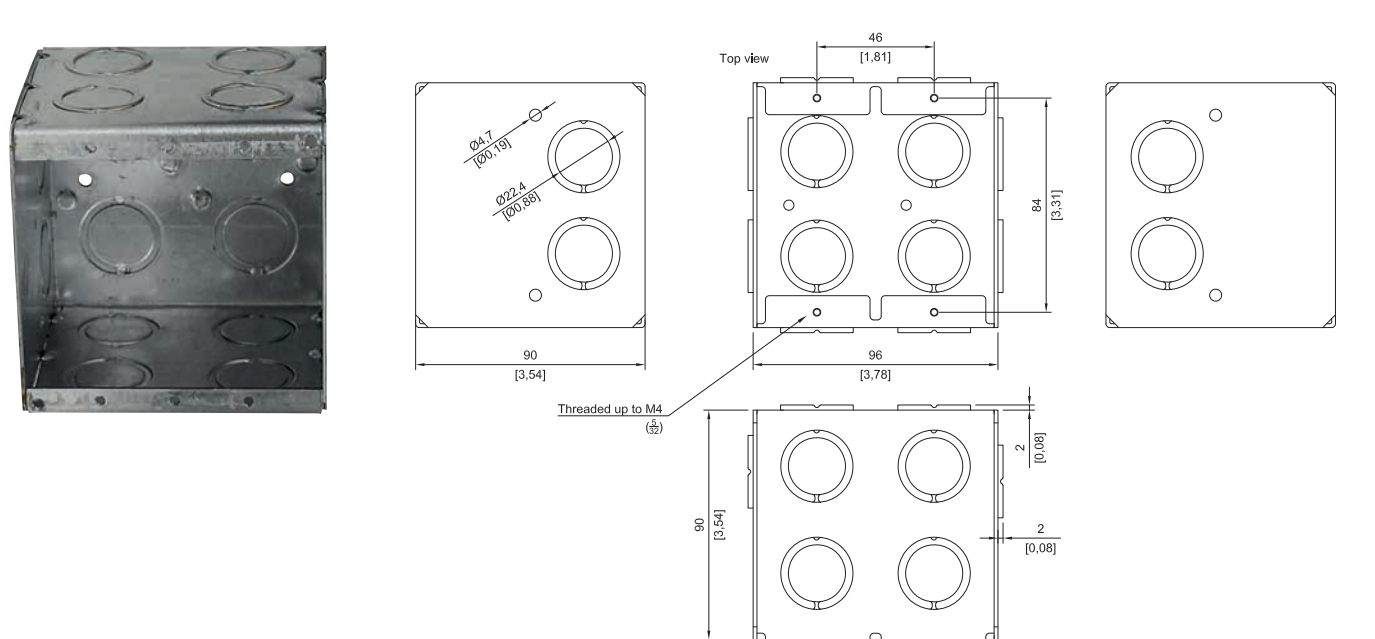

STENTOFON

Accessoires

TA-1 - Opbouw behuizing

Specificaties	
Afmetingen (BxHxD)	120 x 180 x 62mm
Gewicht	0.8 kg
Artikelnummer	6-031208-0004-000

TA-2 - Compacte inbouw behuizing

Specificaties	
Afmetingen (BxHxD)	96 x 96 x 64 mm
Gewicht	0.4 kg
Artikelnummer	6-031208-0007-000

TA-5 - Montagsteun voor inbouw behuizing TA-2

Specificaties	
Afmetingen (BxHxD)	169 x 109 x 10 mm
Gewicht	0.2 kg
Artikelnummer	6-031208-0008-000

TA-18 - Inbouw behuizing

Specificaties	
Afmetingen (BxHxD)	150 x 232 x 101mm
Gewicht	1.5 kg
Artikelnummer	6-031208-0004-000

TA-13 - Opbouw behuizing

Specificaties	
Afmetingen (BxHxD)	123,85 x 122,22 x 63,5 mm
Artikelnummer	6-031208-0014-000