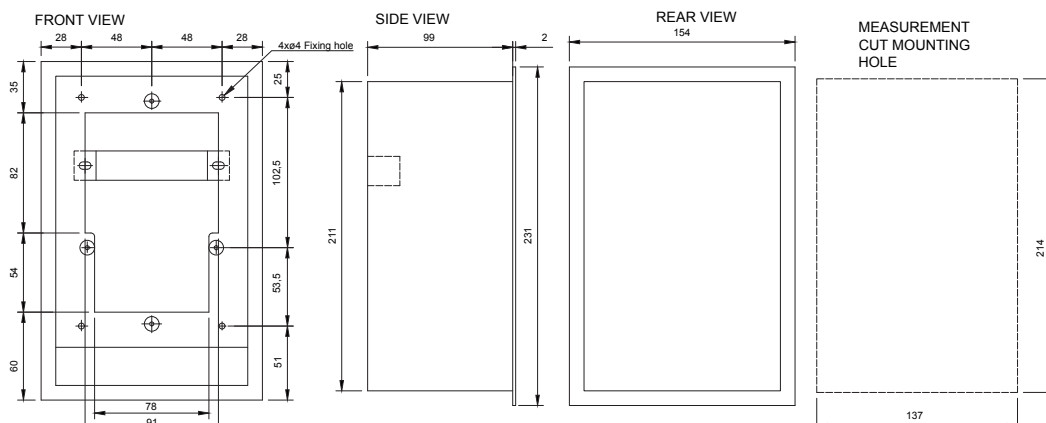

STENTOFON

Accessoires

TA-1 - Opbouw behuizing

Specificaties	
Afmetingen (BxHxD)	120 x 180 x 62mm
Gewicht	0.8 kg
Artikelnummer	6-031208-0004-000

TA-2 - Compacte inbouw behuizing

Specificaties	
Afmetingen (BxHxD)	96 x 96 x 64 mm
Gewicht	0.4 kg
Artikelnummer	6-031208-0007-000

TA-5 - Montagsteun voor inbouw behuizing TA-2

Specificaties	
Afmetingen (BxHxD)	169 x 109 x 10 mm
Gewicht	0.2 kg
Artikelnummer	6-031208-0008-000

TA-18 - Inbouw behuizing

Specificaties	
Afmetingen (BxHxD)	150 x 232 x 101mm
Gewicht	1.5 kg
Artikelnummer	6-031208-0004-000

TA-13 - Opbouw behuizing

Specificaties	
Afmetingen (BxHxD)	123,85 x 122,22 x 63,5 mm
Artikelnummer	6-031208-0014-000