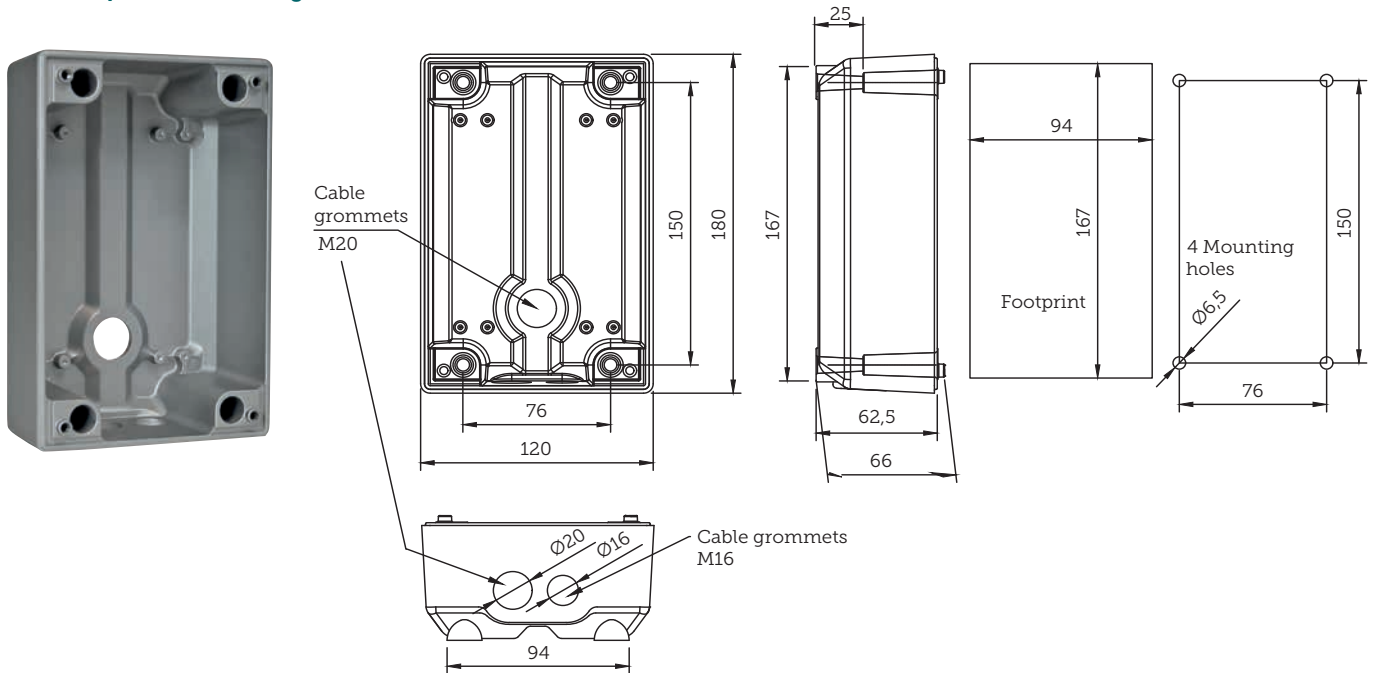

STENTOFON

Accessoires

TA-1 - Opbouw behuizing

Specificaties	
Afmetingen (BxHxD)	120 x 180 x 62mm
Gewicht	0.8 kg
Artikelnummer	6-031208-0004-000

TA-2 - Compacte inbouw behuizing

Specificaties	
Afmetingen (BxHxD)	96 x 96 x 64 mm
Gewicht	0.4 kg
Artikelnummer	6-031208-0007-000

TA-5 - Montagsteun voor inbouw behuizing TA-2

Specificaties	
Afmetingen (BxHxD)	169 x 109 x 10 mm
Gewicht	0.2 kg
Artikelnummer	6-031208-0008-000

TA-18 - Inbouw behuizing

Specificaties	
Afmetingen (BxHxD)	150 x 232 x 101mm
Gewicht	1.5 kg
Artikelnummer	6-031208-0004-000

TA-13 - Opbouw behuizing

Specificaties	
Afmetingen (BxHxD)	123,85 x 122,22 x 63,5 mm
Artikelnummer	6-031208-0014-000