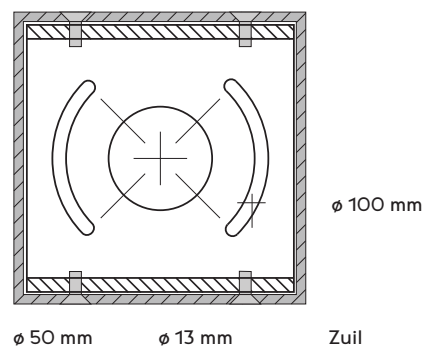

## Zuil voor binnen- en buitengebruik

- Kolom vervaardigd uit gelakt aluminium, geen corrosie mogelijk
- Verdraaibare voet voor feilloze afstelling van de ANPR camera
- Eenvoudige plaatsing en aansluiting
- Made in Belgium

A-A doorsnede (afmetingen voetplaat)

### Technische eigenschappen

<b>Afmetingen kolom</b>	900 x 150 x 150 mm
<b>Afmetingen voet</b>	150 x 150 mm
<b>Afmeting deur aan de achterzijde</b>	105 x 370 mm
<b>Materiaal</b>	Gepoederlakt aluminium, 3 mm dik
<b>Kleur</b>	RAL7016 structuurlak (RAL kleur naar keuze mogelijk)
<b>IP-waarde</b>	IP 55
<b>Gewicht</b>	4,5 kg
<b>Bevestiging</b>	Met keilbouten of draadstangen

## Positionering ANPR camera

De hoogte van de camera wordt best voorzien tussen 800 - 1000 mm