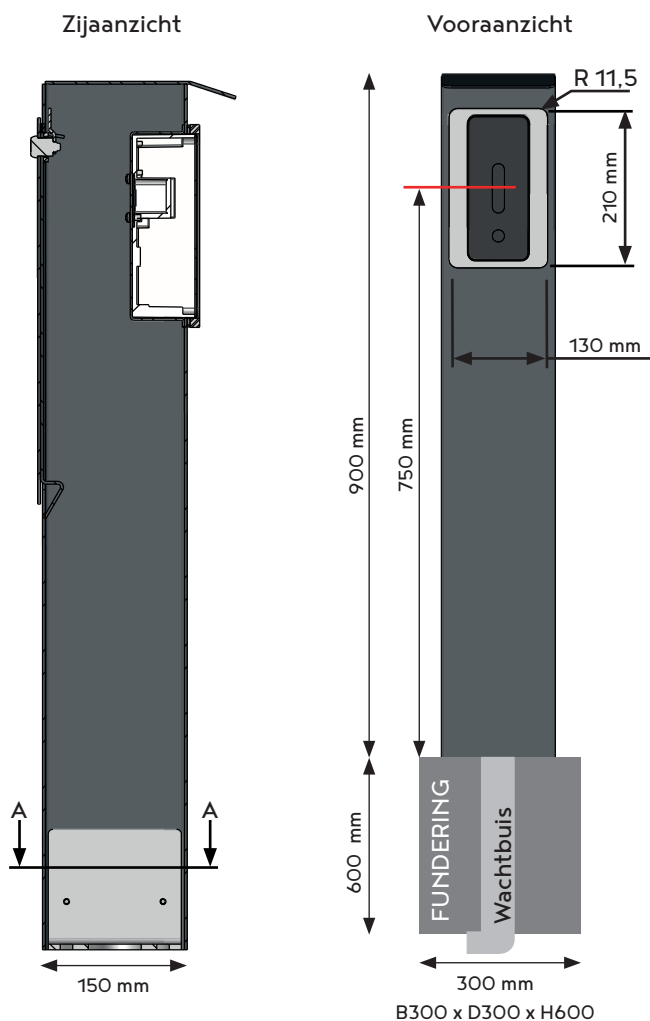

## Zuil voor binnen- en buitengebruik

- Kolom vervaardigd uit gelakt aluminium, geen corrosie mogelijk
- Verdraaibare voet voor feilloze afstelling van de ANPR camera
- Eenvoudige plaatsing en aansluiting
- Made in Belgium

A-A doorsnede (afmetingen voetplaat)

### Technische eigenschappen

<b>Afmetingen kolom</b>	900 x 150 x 150 mm
<b>Afmetingen voet</b>	150 x 150 mm
<b>Afmeting deur aan de achterzijde</b>	105 x 370 mm
<b>Materiaal</b>	Gepoederlakt aluminium, 3 mm dik
<b>Kleur</b>	RAL7016 structuurlak (RAL kleur naar keuze mogelijk)
<b>IP-waarde</b>	IP 55
<b>Gewicht</b>	4,5 kg
<b>Bevestiging</b>	Met keilbouten of draadstangen

## Positionering ANPR camera

De hoogte van de camera wordt best voorzien tussen 800 - 1000 mm