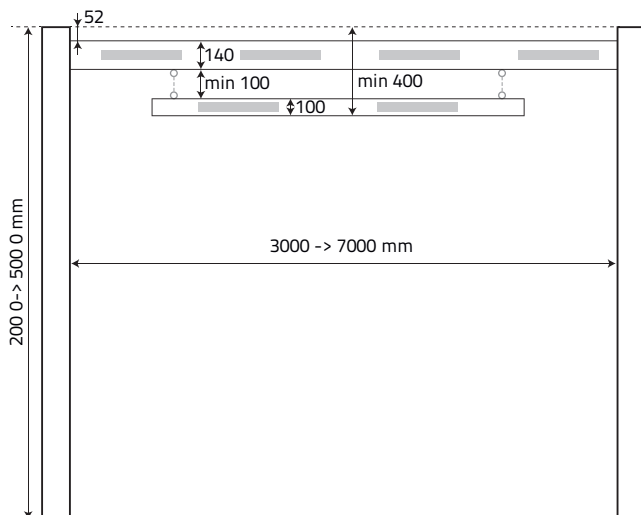

- Met onze hoogtebegrenzer kunt u voorkomen dat campingcars, vrachtwagens of bestelwagens uw parkeerplaatsen innemen
- Eenvoudige (de)montage van de dwarsbalk d.m.v. meegeleverde bouten
- RAL7016 structuurlak

Doorrijbreedte	3 m	3,5 m	4 m	4,5 m	5 m	5,5 m	6 m	7 m
Zijkolommen	Geëxtrudeerd aluminium, 3 mm dik - RAL7016							
Afmetingen zijkolom	100 x 100 mm							
Doorrijhoogte	Van 2 tot 4,8 meter (zonder loshangende dwarsbalk) 4,6 meter (met loshangende dwarsbalk)							
Dwarsbalk	RAL9010 (wit), voorzien van rode reflecterende banden							
Afmetingen dwarsbalk	80 x 140 mm							
Grootte voet	400 x 400 mm - verstevigd met 'zwaluwstaarten'							
Bevestiging op ondergrond	Keilbouten of draadstangen							
IP-waarde	IP55							
Garantie	2 jaar							
Loshangende dwarsbalk	Optioneel							