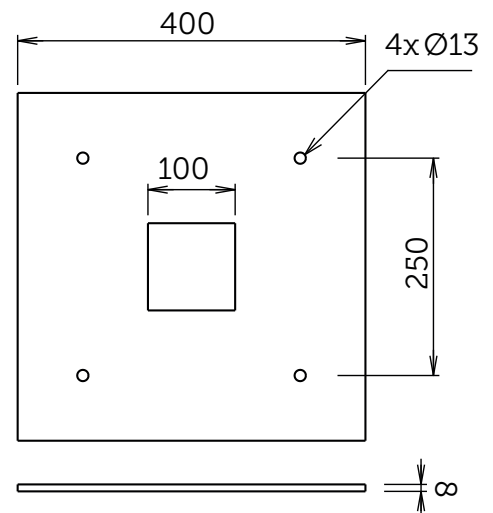

Doorrijbreedte	3 m	3,5 m	4 m	4,5 m	5 m	5,5 m	6 m	7 m
Zijkolommen	Geëxtrudeerd aluminium, 3 mm dik - RAL7016							
Afmetingen zijkolom	100 x 100 mm							
Doorrijhoogte	Van 2 tot 4,8 meter (zonder loshangende dwarsbalk) 4,6 meter (met loshangende dwarsbalk)							
Dwarsbalk	RAL9010 (wit), voorzien van rode reflecterende banden							
Afmetingen dwarsbalk	80 x 140 mm							
Grootte voet	400 x 400 mm - verstevigd met 'zwaluwstaarten'							
Bevestiging op ondergrond	Keilbouten of draadstangen							
IP-waarde	IP55							
Garantie	2 jaar							
Loshangende dwarsbalk	Optioneel							