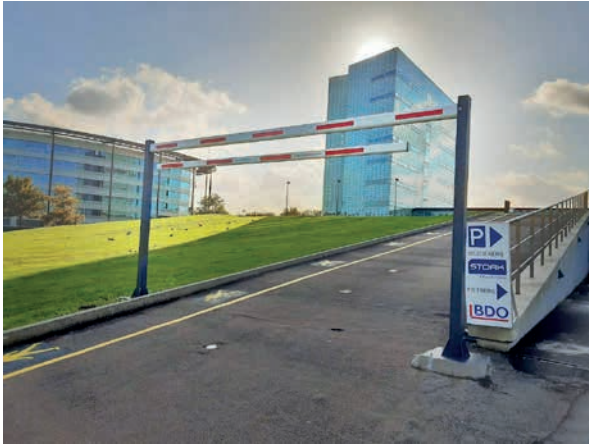

- Met onze hoogtebegrenzer kunt u voorkomen dat campingcars, vrachtwagens of bestelwagens uw parkeerplaatsen innemen
- Eenvoudige (de)montage van de dwarsbalk d.m.v. meegeleverde bouten
- RAL7016 structuurlak

Doorrijbreedte	3 m	3,5 m	4 m	4,5 m	5 m	5,5 m	6 m	7 m
Zijkolommen	Geëxtrudeerd aluminium, 3 mm dik - RAL7016							
Afmetingen zijkolom	100 x 100 mm							
Doorrijhoogte	Van 2 tot 4,8 meter (zonder loshangende dwarsbalk) 4,6 meter (met loshangende dwarsbalk)							
Dwarsbalk	RAL9010 (wit), voorzien van rode reflecterende banden							
Afmetingen dwarsbalk	80 x 140 mm							
Grootte voet	400 x 400 mm - verstevigd met 'zwaluwstaarten'							
Bevestiging op ondergrond	Keilbouten of draadstangen							
IP-waarde	IP55							
Garantie	2 jaar							
Loshangende dwarsbalk	Optioneel							