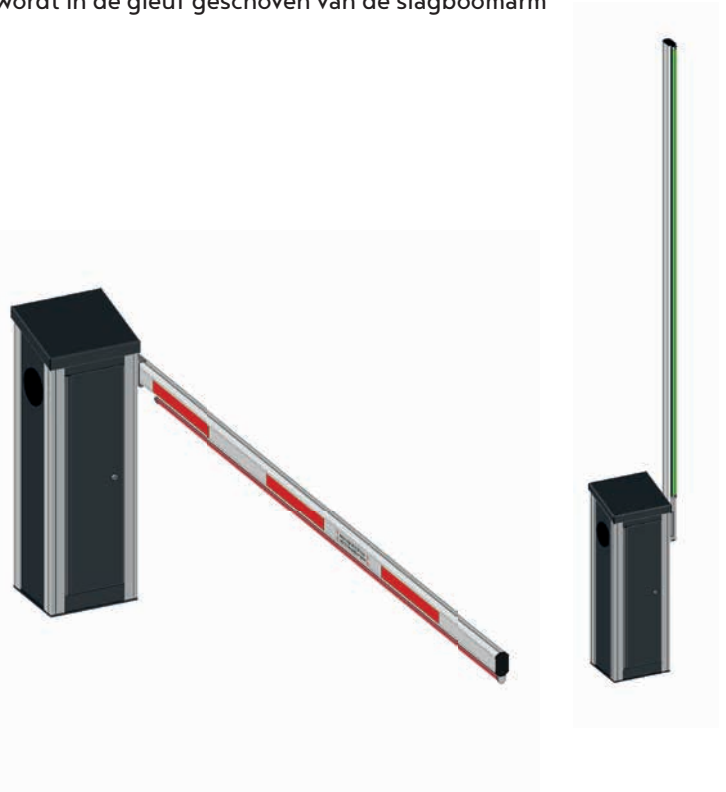

## Signalisatieverlichting

### RGB LEDSTRIP signalisatieverlichting

- In gesloten of bewegende toestand van de slagboomarm zal de LEDstrip rood oplichten, in open toestand zal de strip groen oplichten. De signalisatierubber met ledstrip wordt in de gleuf geschoven van de slagboomarm
- Voeding: 24VDC - Verbruik: 14,4 W/m
- MTBF: + 50.000 uren
- IP 65
- Bedrijfstemperatuur: -25°C tot +50°C
- Verkrijgbaar per lopende meter
- Garantieperiode: 2 jaar
- Artikelnummers:
- LEDstrip per lopende meter - exclusief montage:
  - 3 meter: 1-010100-0033-000-990-00
  - 4 meter: 1-010100-0048-000-990-00
  - 5 meter: 1-010100-0049-000-990-00
- Voeding voor LED(strip) 24Vdc 30W Max 1.25A:
  - 3-060102-0011-000

### LED signalisatieverlichting

- De LEDs worden zodanig gemonteerd dat deze aan beide zijden van de slagboom zichtbaar zijn. Naargelang de instelling van de slagboomcentrale kan de signalisatieverlichting op verschillende momenten in de cyclus oplichten
- De signalisatieleds worden telkens ter hoogte van het midden van de reflecterende strips geplaatst
- Voeding: 24 VDC - Verbruik: 30 mA
- Het aantal varieert naargelang de lengte van de slagboomarm:
  - 2,5 m > 2 lichtpunten
  - 3,5 m > 2 lichtpunten
  - 4,5 m > 3 lichtpunten
  - 5,5 m > 4 lichtpunten
- Garantieperiode: 2 jaar
- Artikelnummer: 4-030301-0003-000