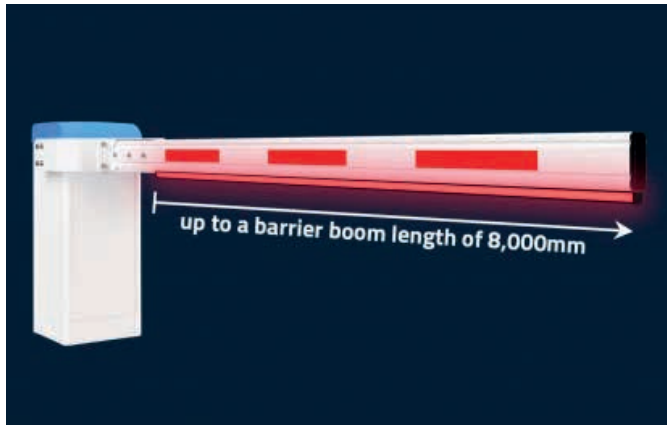

# S-LINE LED SLAGBOOMVERLICHTING

## LED-slagboomverlichting tot 8 meter

- Gelijkmatige verlichting over de gehele lengte van de slagboom
- Transparant rubberprofiel
- Zichtbaar aan beide zijden
- Meerkleurige verlichting (rood / groen / blauw mogelijk)
- De verlichting kan vrij worden geconfigureerd via de slagboombesturing MO 24.

### Bijvoorbeeld:

Slagboom gesloten = **rood**,

Slagbomen in beweging = **rood knipperend**.

Slagboom open = **groen**.

- LED-technologie met laag stroomverbruik
- Beschermingsklasse IP68 (bij montage af fabriek)
- Voorgemonteerd tot 6.000 mm boomlengte (volledige slagboom)
- Tot 8.000 mm slagboomlengte voor montage ter plaatse (incl. montagegereedschap)
- Individueel in te korten
- Voorgemonteerd of als uitbreidingsset
- Eenvoudige montage
- Kan worden gebruikt met pendelsteunen en opvangpalen