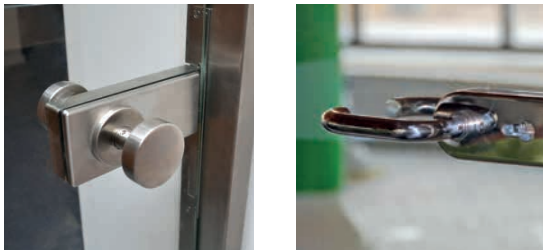

# TURNI-Q TRIPO D

Doorgangspoortje uit inox + glas of aluminium voor leveranciers, mindervaliden, ....

- De vrijgave van het poortje wordt geactiveerd door een externe drukknop, sleutelschakelaar of een kaartlezer
- Regelbare scharnieren
- In geval van een stroomonderbreking, bij onder andere activatie van het brandalarm, komt het poortje los te staan waardoor deze makkelijk open te duwen is zonder tussenkomst van een externe bedieningsmodule

## Verschillende deurknoppen:

### Technische specificaties

Profielen frame	Geborsteld INOX 304 (optioneel INOX 316)
Paneel	Glas of gelakt aluminium (RAL9006)
Dikte glazen poortje	8,76 mm
Dikte aluminium poortje	8 mm
Vrije doorgang	90 cm
Garantie	2 jaar