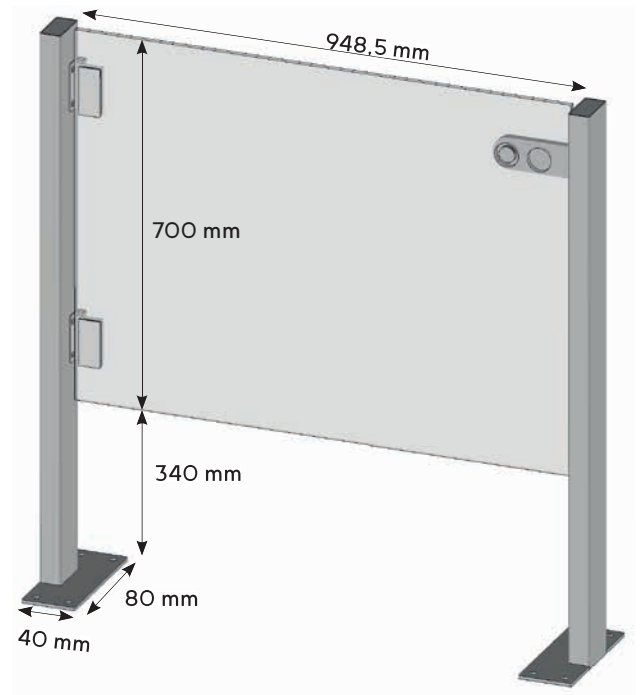

### Technische specificaties

Profielen frame	Geborsteld INOX 304 (optioneel INOX 316)
Paneel	Glas of gelakt aluminium (RAL9006)
Dikte glazen poortje	8,76 mm
Dikte aluminium poortje	8 mm
Vrije doorgang	90 cm
Garantie	2 jaar

## Afmetingen

Open-optie A

Open-optie B