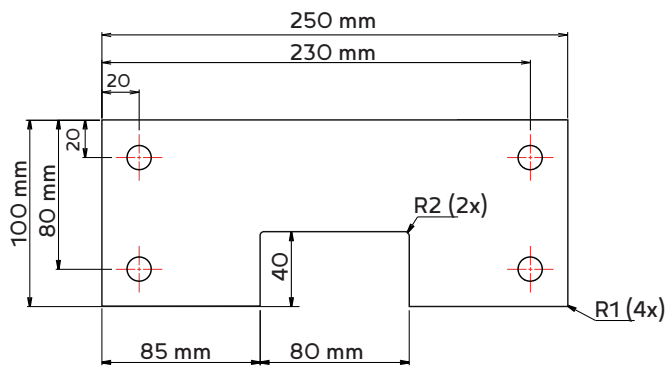

### Technische specificaties

Profielen frame	Geborsteld INOX 304 (optioneel INOX 316)
Paneel	Glas of gelakt aluminium (RAL9006)
Dikte glazen poortje	8,76 mm
Dikte aluminium poortje	8 mm
Vrije doorgang	90 cm
Garantie	2 jaar

Type doorlooppoort	Open-optie	Klink	Knop	Plaatsing	Artikelnummer
Aluminium	A		x	beton	1-021101-0001-000-000-00
Aluminium	A	x		beton	1-021101-0001-011-000-00
Aluminium	B		x	beton	1-021101-0001-100-000-00
Aluminium	B	x		beton	1-021101-0001-111-000-00
Aluminium	A		x	voetplaat	1-021101-0002-000-000-00
Aluminium	A	x		voetplaat	1-021101-0002-011-000-00
Aluminium	B		x	voetplaat	1-021101-0002-100-000-00
Aluminium	B	x		voetplaat	1-021101-0002-111-000-00
Glas	A		x	beton	1-021101-0003-000-000-00
Glas	A	x		beton	1-021101-0003-011-000-00
Glas	B		x	beton	1-021101-0003-100-000-00
Glas	B	x		beton	1-021101-0003-111-000-00
Glas	A		x	voetplaat	1-021101-0004-000-000-00
Glas	A	x		voetplaat	1-021101-0004-011-000-00
Glas	B		x	voetplaat	1-021101-0004-100-000-00
Glas	B	x		voetplaat	1-021101-0004-111-000-00

## Afmetingen

Open-optie A

Open-optie B