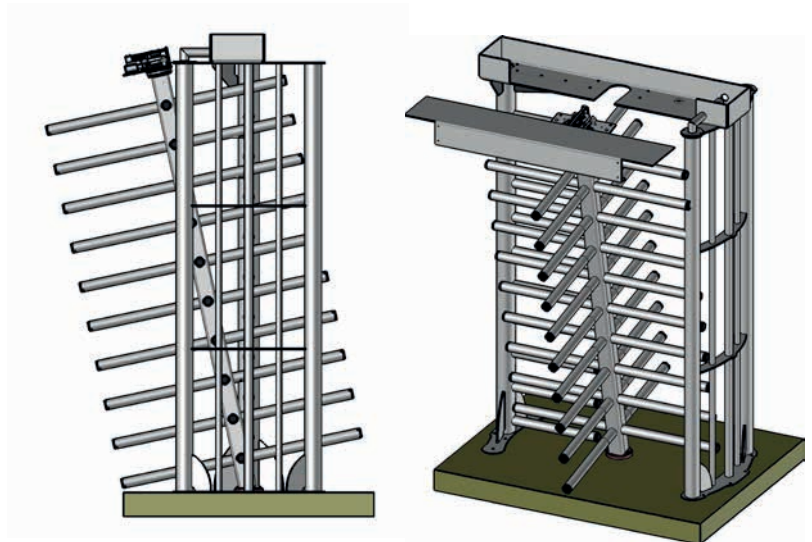

Enkele doorgang: 1-020101-0007-000-716-10

Dubbele doorgang: 1-020101-0008-000-716-10

Aansluiting hekwerk

- Bevestig je hekwerk eenvoudig aan op het profiel van de Turni-Q Linus

- Rail met 4 aanhechtingspunten

Uitvoering voor zijdelingse montage en onderhoud

- Beschikbaar voor een 90° en 120° rotor
- **Artikelnummers:**
90° enkele doorgang: 1-020101-0036-000-906-00
120° enkele doorgang: 1-020101-0037-000-906-00
90° dubbele doorgang: 1-020101-0038-000-906-00
120° dubbele doorgang: 1-020101-0039-000-906-00

Opbouwzuil

- Montagelat + schelp voor zuilmontage
- Zuil voor montage incl. 2 deuren
- Afmetingen: 150 x 2079 x 150 mm (BxHxD)
- **Artikelnummers:**
Montagelat + schelp: 1-020101-0042-000-716-00
StrongLine zuil voor montage: 1-020101-0043-000-716-00