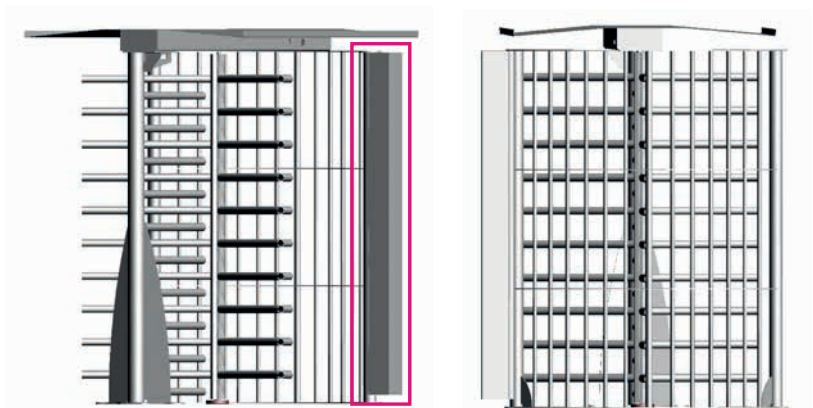

Enkele doorgang: 1-020101-0007-000-716-10

Dubbele doorgang: 1-020101-0008-000-716-10

Aansluiting hekwerk

- Bevestig je hekwerk eenvoudig aan op het profiel van de Turni-Q Linus

- Rail met 4 aanhechtingspunten

Uitvoering voor zijdelingse montage en onderhoud

- Beschikbaar voor een 90° en 120° rotor
- **Artikelnummers:**
90° enkele doorgang: 1-020101-0036-000-906-00
120° enkele doorgang: 1-020101-0037-000-906-00
90° dubbele doorgang: 1-020101-0038-000-906-00
120° dubbele doorgang: 1-020101-0039-000-906-00

Opbouwzuil

- Montagelat + schelp voor zuilmontage
- Zuil voor montage incl. 2 deuren
- Afmetingen: 150 x 2079 x 150 mm (BxHxD)
- **Artikelnummers:**
Montagelat + schelp: 1-020101-0042-000-716-00
StrongLine zuil voor montage: 1-020101-0043-000-716-00