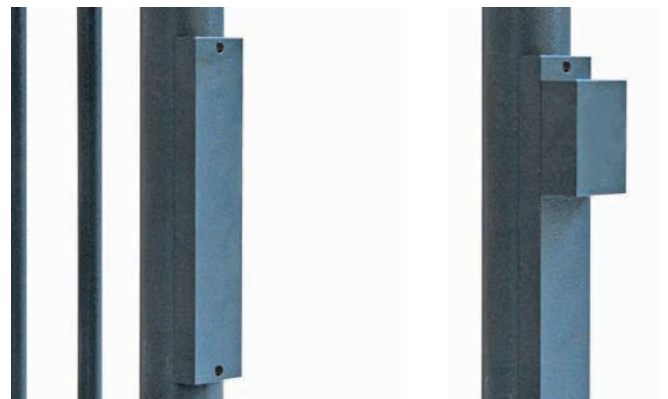

Turni-Q Linus

Opties

INBOUW PLAFONDLICHT

- Lamp max. 4,8VA
- Mat glas
- Voeding: 230 V
- Toestel klasse I - met aarding
- Gewicht: 0.0883 kg
- Standards: EN60598
- Aluminium
- Ø 58,5 x H64
- **Artikelnummers:**
Enkele doorgang: 1-020101-0013-000-000-00
Dubbele doorgang: 1-020101-0014-000-000-00

OPMONTEERMODULE

- Voor montage van elke toegangscontrole-module: codeklavier, parlofoon, kaartlezer, ...
- Breedte: 70 mm
- Hoogtes: 100 - 200 - 300 mm
- **Artikelnummers:**
100 mm: 1-020101-0015-000-716-10
200 mm: 1-020101-0016-000-716-10
300 mm: 1-020101-0017-000-716-10

LEDSIGNALISATIE

- Pictogram pijl/kruis
- Afmetingen: 120 x 65 x 40 mm
- Kleur: zwart
- Materiaal behuizing: aluminium
- Kabellengte: 300 cm
- Kabeldiameter: 8 mm
- Power: 2,2W per symbool, 24VDC
- **Artikelnummer:**
1-020100-0013-000-000-00

Enkele doorgang: 1-020101-0007-000-716-10

Dubbele doorgang: 1-020101-0008-000-716-10

Aansluiting hekwerk

- Bevestig je hekwerk eenvoudig aan op het profiel van de Turni-Q Linus

- Rail met 4 aanhechtingspunten