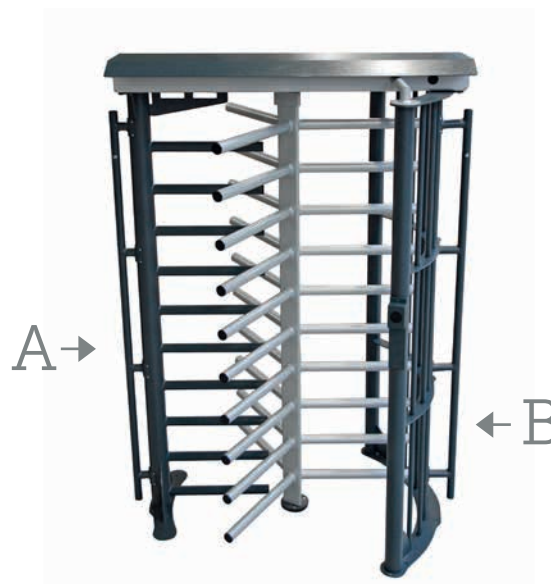

- **Artikelnummers:**

A. 1-020101-0011-000-716-10

B. 1-020101-0012-000-716-10