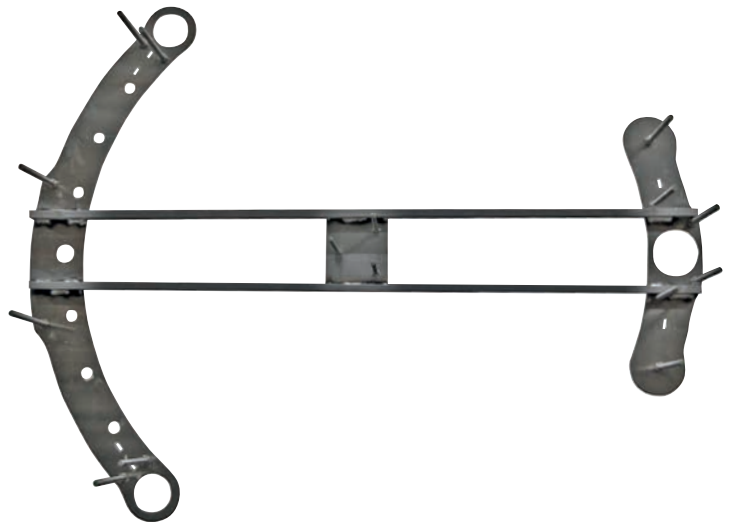

Enkele doorgang: 1-020101-0007-000-716-10

Dubbele doorgang: 1-020101-0008-000-716-10

Aansluiting hekwerk

- Bevestig je hekwerk eenvoudig aan op het profiel van de Turni-Q Linus

- Rail met 4 aanhechtingspunten

Uitvoering voor zijdelingse montage en onderhoud

- Beschikbaar voor een 90° en 120° rotor
- **Artikelnummers:**
90° enkele doorgang: 1-020101-0036-000-906-00
120° enkele doorgang: 1-020101-0037-000-906-00
90° dubbele doorgang: 1-020101-0038-000-906-00
120° dubbele doorgang: 1-020101-0039-000-906-00

Opbouwzuil

- Montagelat + schelp voor zuilmontage
- Zuil voor montage incl. 2 deuren
- Afmetingen: 150 x 2079 x 150 mm (BxHxD)
- **Artikelnummers:**
Montagelat + schelp: 1-020101-0042-000-716-00
StrongLine zuil voor montage: 1-020101-0043-000-716-00

Aluminium traanplaat sokkel

- Sokkel voor Linus enkele doorgang
1600 x 1250 x 106 mm zonder schuine rampen
1600 x 1710 x 106 mm met schuine rampen
- Sokkel voor Linus dubbele doorgang
2500 x 1250 x 106 mm zonder schuine rampen
2500 x 1710 x 106 mm met schuine rampen
- **Artikelnummers:**
Enkele doorgang: 1-020101-0034-000-000-00
Dubbele doorgang: 1-020101-0040-000-000-00