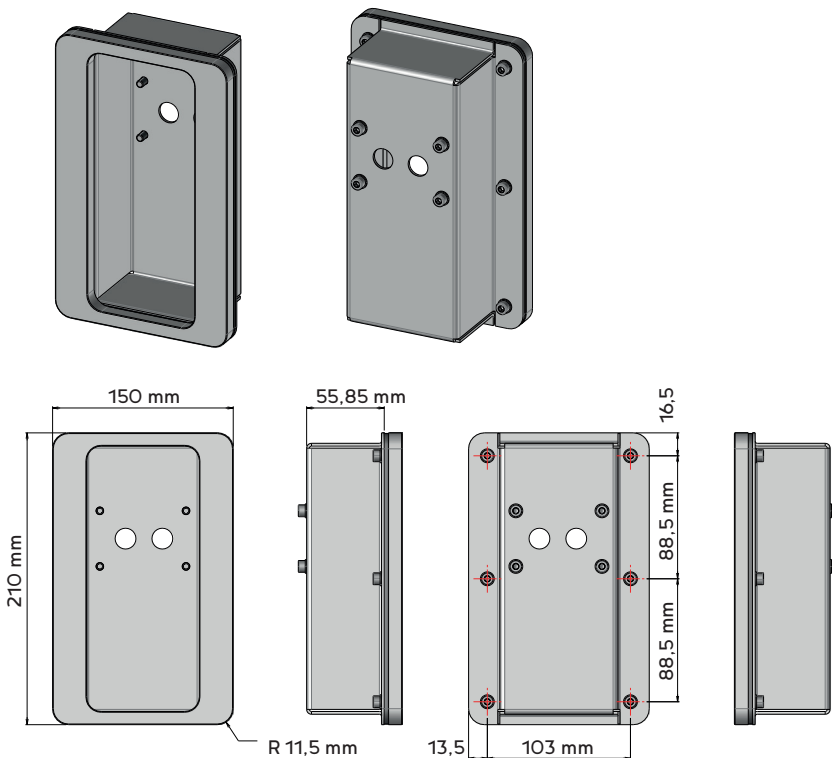

Beugel voor camera