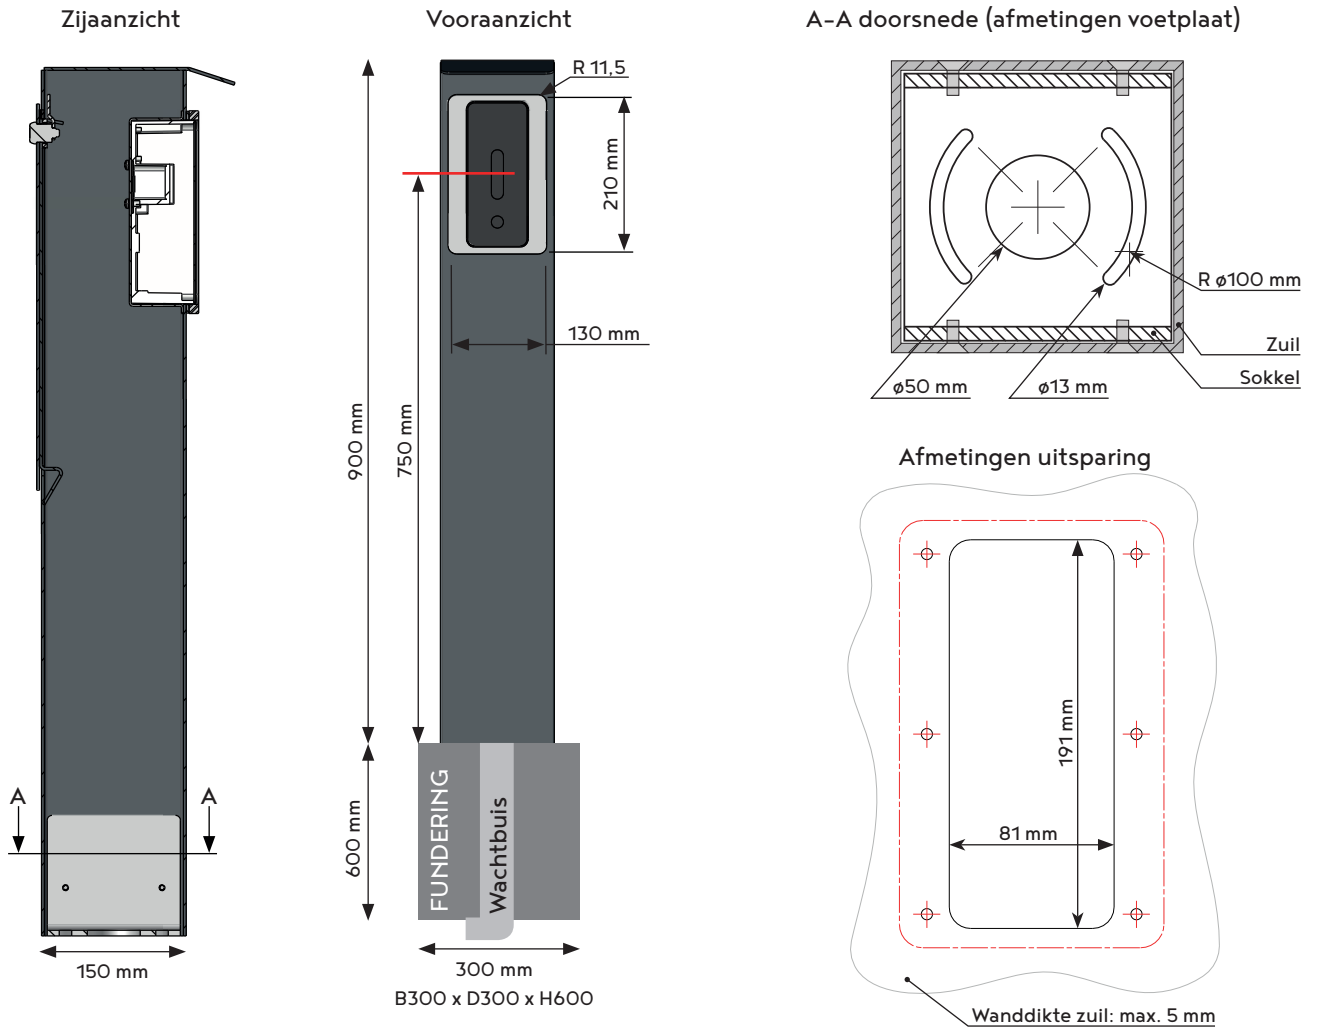

## Zuil voor binnen- en buitengebruik

- Kolom vervaardigd uit gelakt aluminium, geen corrosie mogelijk
- Verdraaibare voet voor feilloze afstelling van de ANPR camera
- Eenvoudige plaatsing en aansluiting
- Made in Belgium

### Technische eigenschappen

<b>Afmetingen kolom</b>	900 x 150 x 150 mm
<b>Afmetingen voet</b>	150 x 150 mm
<b>Afmeting deur aan de achterzijde</b>	105 x 370 mm
<b>Materiaal</b>	Geëxtrudeerd aluminium, 3 mm dik
<b>Kleur</b>	RAL7016 structuurlak (RAL kleur naar keuze mogelijk)
<b>IP-waarde</b>	IP55
<b>Gewicht</b>	4,5 kg
<b>Bevestiging</b>	Met keilbouten of draadstangen

## Afmetingen

## Positionering ANPR camera

De hoogte van de camera wordt best voorzien tussen 800 - 1000 mm