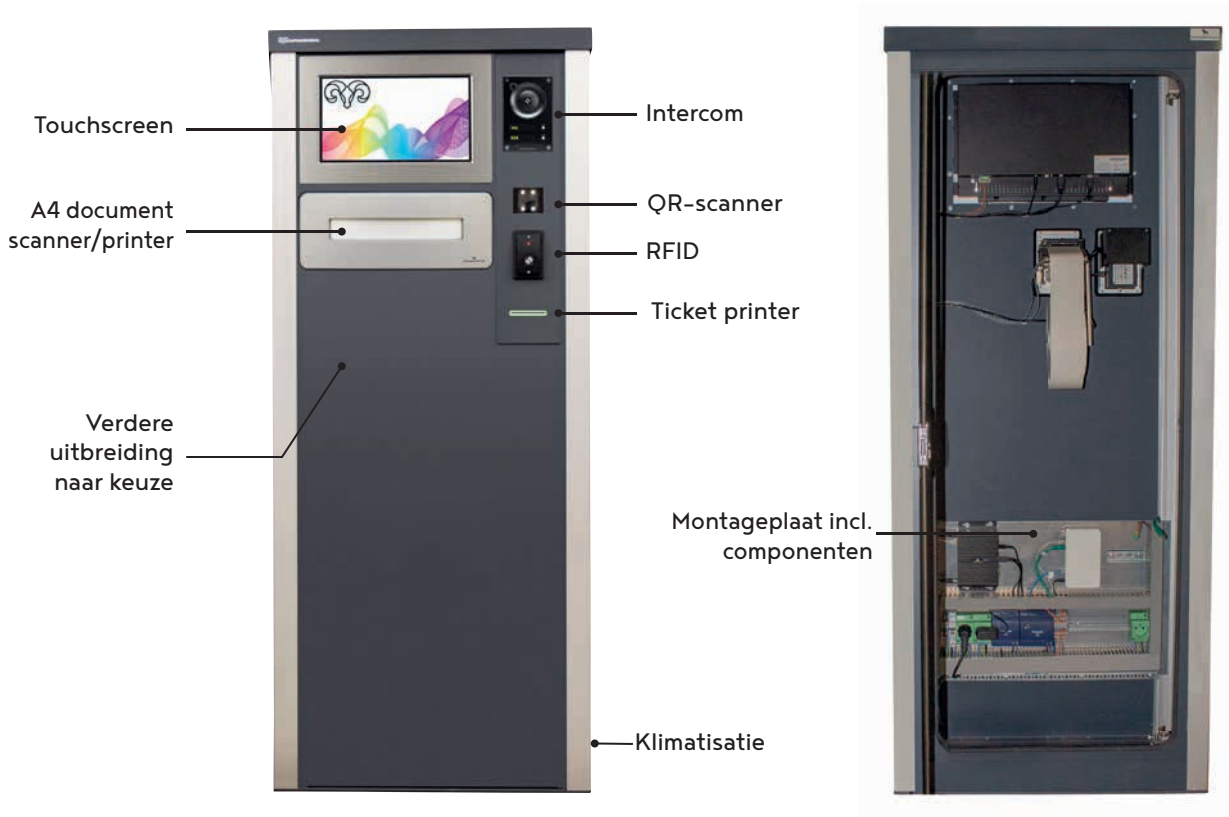

SMARTLINE

Multifunctionele corrosie- en lasvrije zuil voor binnen en buitengebruik

- Aluminium Terminal voor binnen-en buitengebruik - geen roestvorming mogelijk
- Robuste uitvoering, industriële componenten voor intensief gebruik
- Modulair design
- RAL kleur naar keuze en belettering mogelijk op aanvraag
- Vergrendelbare deur met 3-puntssluitstelsysteem
- Flexibel in te bouwen elektronicaplaten
- Made in Belgium

* De getoonde afbeelding is een voorbeeld, stel zelf uw zuil samen

Hoogtes	1,2 m	1,5m	1,8 m	2,4 m
Behuizing afmetingen - B x D x H	B= 380 / 500 / 750 / 1000 x D= 330 x hoogte (mm)			
Vrije ruimte rondom de zuil	Links en rechts: 10 cm / achterzijde (deur): 1 m			
Inbouwdiepte	324 mm			
Zijpanelen en dak	Gepoederlakt aluminium - RAL7016, 2 mm dik			
Voetplaat	Gepoederlakt aluminium - RAL7016, 8 mm dik			
Hoekprofielen	Natuurlijk geanodiseerd aluminium Structuurlak in RAL kleur op aanvraag mogelijk			
Deur	Scharnierende en vergrendelbare deur aan achterzijde 3-puntssluiting met geïntegreerd half-profiel euro-cilinderslot			
Montageplaat	Standaard inbegrepen - Hoogte: 250 tot 500 mm			
Bevestiging op ondergrond	Onzichtbare bevestiging met keilbouten of draadstangen			
Gewicht	±32 kg	±45 kg	±57 kg	±73 kg
IP-waarde	IP54			
Garantieperiode	2 jaar			
Installatie	Steeds op een sokkel van minimum 20 cm (voor voertuig en vrachtwagenhoogte)			