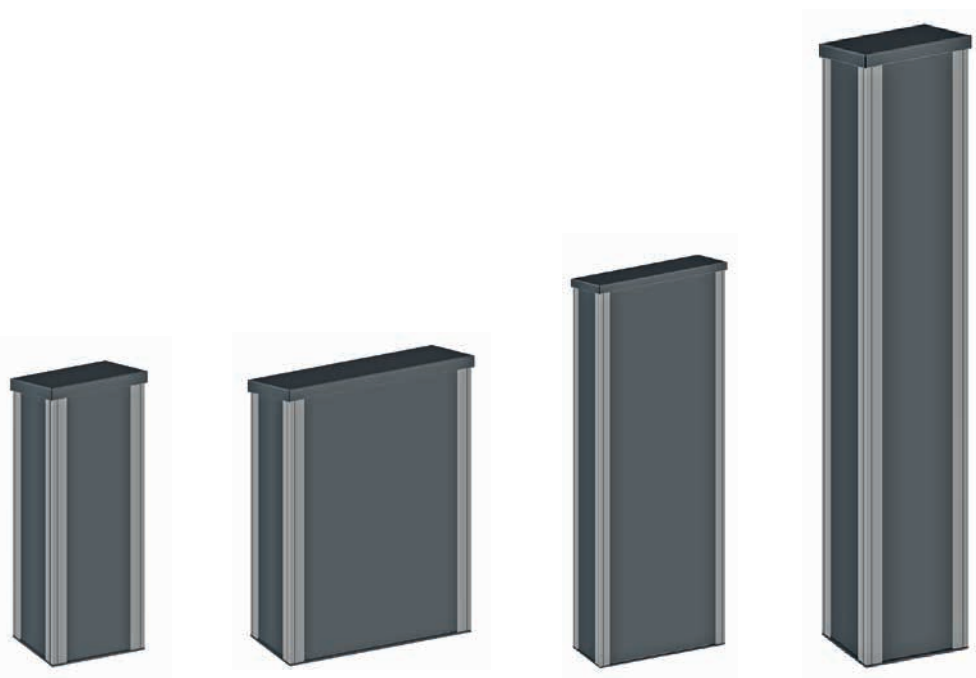

* De getoonde afbeelding is een voorbeeld, stel zelf uw zuil samen

Hoogtes	1,2 m	1,5m	1,8 m	2,4 m
Behuizing afmetingen - B x D x H	B= 380 / 500 / 750 / 1000 x D= 330 x hoogte (mm)			
Vrije ruimte rondom de zuil	Links en rechts: 10 cm / achterzijde (deur): 1 m			
Inbouwdiepte	324 mm			
Zijpanelen en dak	Gepoederlakt aluminium - RAL7016, 2 mm dik			
Voetplaat	Gepoederlakt aluminium - RAL7016, 8 mm dik			
Hoekprofielen	Natuurlijk geanodiseerd aluminium Structuurlak in RAL kleur op aanvraag mogelijk			
Deur	Scharnierende en vergrendelbare deur aan achterzijde 3-puntssluiting met geïntegreerd half-profiel euro-cilinderslot			
Montageplaat	Standaard inbegrepen - Hoogte: 250 tot 500 mm			
Bevestiging op ondergrond	Onzichtbare bevestiging met keilbouten of draadstangen			
Gewicht	±32 kg	±45 kg	±57 kg	±73 kg
IP-waarde	IP54			
Garantieperiode	2 jaar			
Installatie	Steeds op een sokkel van minimum 20 cm (voor voertuig en vrachtwagenhoogte)			

Afmetingen

Voertuighoogte (1,2 m - 1,5 m) · Personenhoogte (1,8 m) · Vrachtwagenhoogte (2,4 m)

Welke fundering voor welke zuil				
Breedte Zuil	380mm	500mm	750mm	1000mm
Voetplaat				
Fundering (vooraanzicht)				
	430x480x600mm	430x600x600mm	430x850x600mm	430x1100x600mm