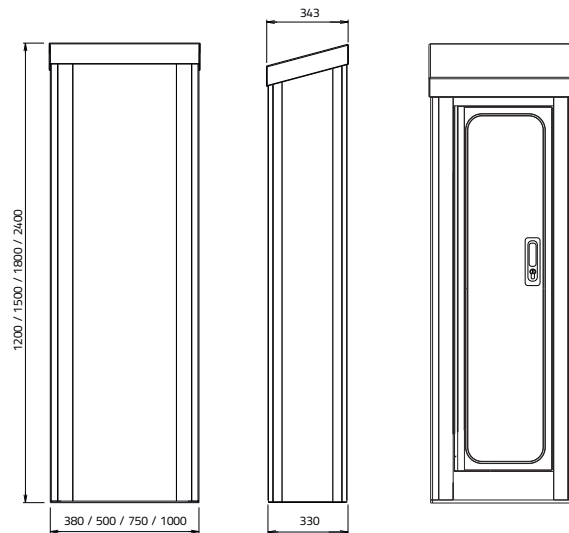

* De getoonde afbeelding is een voorbeeld, stel zelf uw zuil samen

Hoogtes	1,2 m	1,5m	1,8 m	2,4 m
Behuizing afmetingen - B x D x H	B= 380 / 500 / 750 / 1000 x D= 330 x hoogte (mm)			
Vrije ruimte rondom de zuil	Links en rechts: 10 cm / achterzijde (deur): 1 m			
Inbouwdiepte	324 mm			
Zijpanelen en dak	Gepoederlakt aluminium - RAL7016, 2 mm dik			
Voetplaat	Gepoederlakt aluminium - RAL7016, 8 mm dik			
Hoekprofielen	Natuurlijk geanodiseerd aluminium Structuurlak in RAL kleur op aanvraag mogelijk			
Deur	Scharnierende en vergrendelbare deur aan achterzijde 3-puntssluiting met geïntegreerd half-profiel euro-cilinderslot			
Montageplaat	Standaard inbegrepen - Hoogte: 250 tot 500 mm			
Bevestiging op ondergrond	Onzichtbare bevestiging met keilbouten of draadstangen			
Gewicht	±32 kg	±45 kg	±57 kg	±73 kg
IP-waarde	IP54			
Garantieperiode	2 jaar			
Installatie	Steeds op een sokkel van minimum 20 cm (voor voertuig en vrachtwagenhoogte)			

Afmetingen

Voertuighoogte (1,2 m - 1,5 m) · Personenhoogte (1,8 m) · Vrachtwagenhoogte (2,4 m)

Welke fundering voor welke zuil				
Breedte Zuil	380mm	500mm	750mm	1000mm
Voetplaat				
Fundering (vooraanzicht)				
	430x480x600mm	430x600x600mm	430x850x600mm	430x1100x600mm