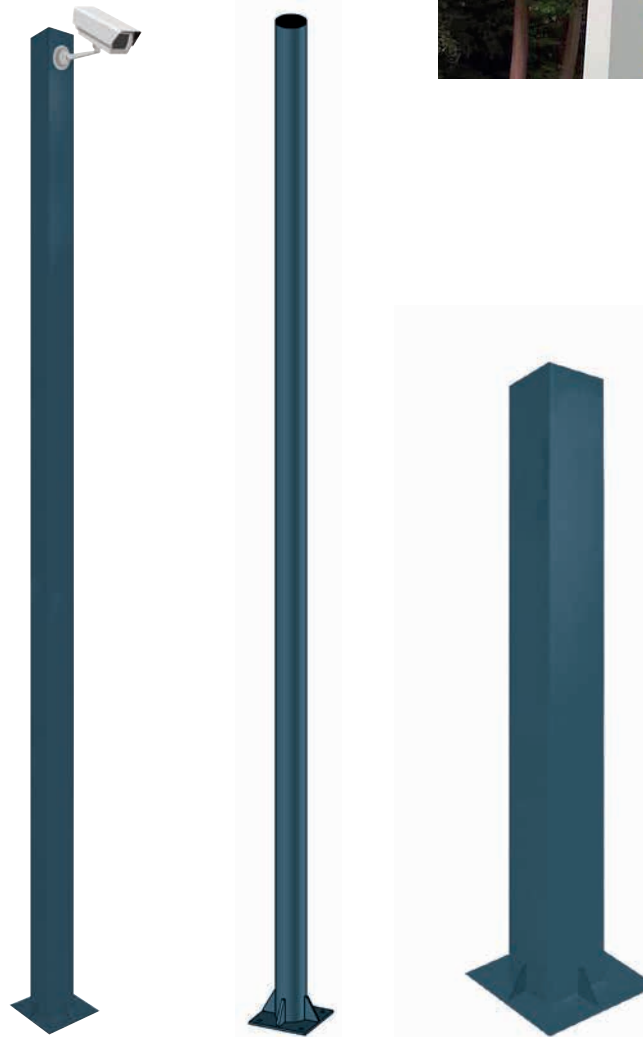

# BASELINE

## Colonne multifonctionnelle pour le contrôle d'accès, de détection, de parlophone et de caméra

- Fût en aluminium
- Version standarden, Peinture structurée RAL7016
- Raideur dépend du poids du caméra et le vent
- Installation facile
- Disponibles en différentes hauteurs
- Aucun entretien

### Dimensions base

200 x 200 mm

400 x 400 mm

Hauteurs	1,2 m	1,8 m	2,4 m	3,5 m	4 m	4,5 m	5 m
Couleur	Peinture structurée RAL7016						
Boîtier	Aluminium extrudé, épaisseur 3 mm						
Dimensions borne	Colonne carrée 100 x 100 mm - colonne ronde $\varnothing$ 100 mm						
Construction	Construction soudée						
Fixation au sol	Avec des boulons spéciaux						
Poids $\pm$	4,7 kg	6,7 kg	8,7 kg	12,8 kg	13,8 kg	14,8 kg	15,8 kg
Dimensions base renforcé	200 x 200 mm				400 x 400 mm		
Degré de protection	IP 55						
Garantie	2 ans						

## Dimensions