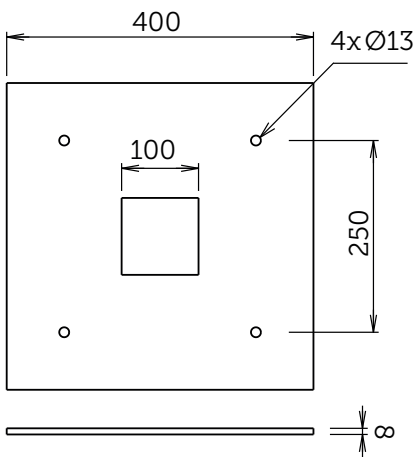

### Dimensions base

200 x 200 mm

400 x 400 mm

Hauteurs	1,2 m	1,8 m	2,4 m	3,5 m	4 m	4,5 m	5 m
Couleur	Peinture structurée RAL7016						
Boîtier	Aluminium extrudé, épaisseur 3 mm						
Dimensions borne	Colonne carrée 100 x 100 mm - colonne ronde $\varnothing$ 100 mm						
Construction	Construction soudée						
Fixation au sol	Avec des boulons spéciaux						
Poids $\pm$	4,7 kg	6,7 kg	8,7 kg	12,8 kg	13,8 kg	14,8 kg	15,8 kg
Dimensions base renforcé	200 x 200 mm				400 x 400 mm		
Degré de protection	IP 55						
Garantie	2 ans						

## Dimensions