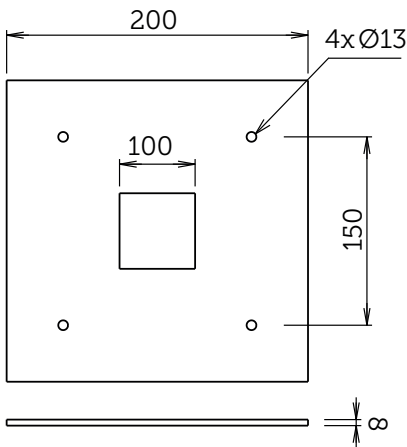

## Colonne multifonctionnelle pour le contrôle d'accès, de détection, de parlophone et de caméra

- Fût en aluminium
- Version standarden, Peinture structurée RAL7016
- Raideur dépend du poids du caméra et le vent
- Installation facile
- Disponibles en différentes hauteurs
- Aucun entretien

### Dimensions base

200 x 200 mm

400 x 400 mm

Hauteurs	1,2 m	1,8 m	2,4 m	3,5 m	4 m	4,5 m	5 m
Couleur	Peinture structurée RAL7016						
Boîtier	Aluminium extrudé, épaisseur 3 mm						
Dimensions borne	Colonne carrée 100 x 100 mm - colonne ronde $\varnothing$ 100 mm						
Construction	Construction soudée						
Fixation au sol	Avec des boulons spéciaux						
Poids $\pm$	4,7 kg	6,7 kg	8,7 kg	12,8 kg	13,8 kg	14,8 kg	15,8 kg
Dimensions base renforcé	200 x 200 mm				400 x 400 mm		
Degré de protection	IP 55						
Garantie	2 ans						

## Dimensions