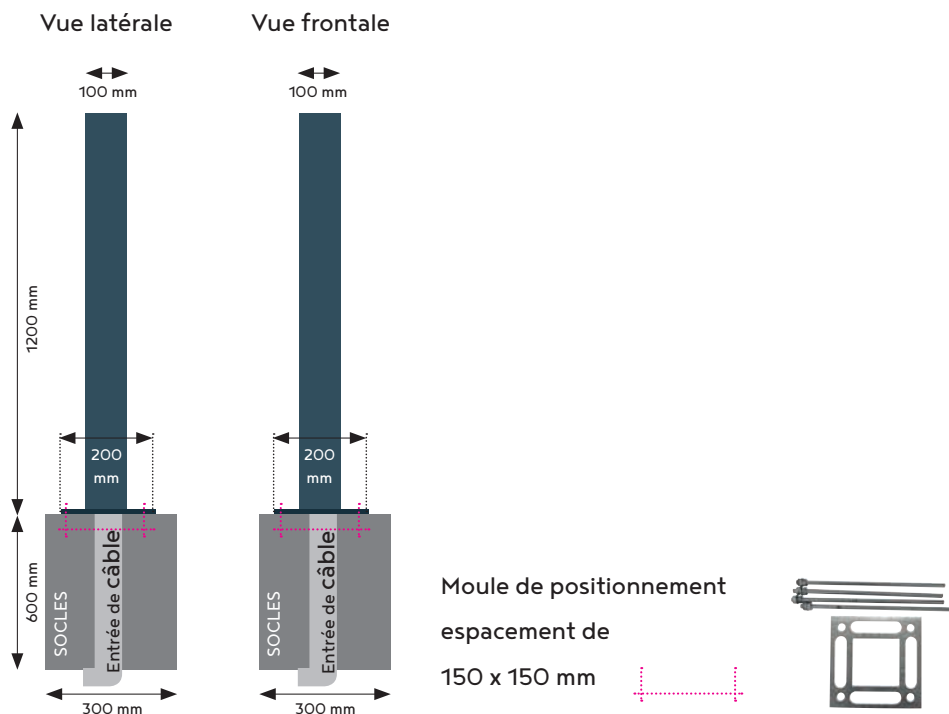

Dimensions

BaseLine