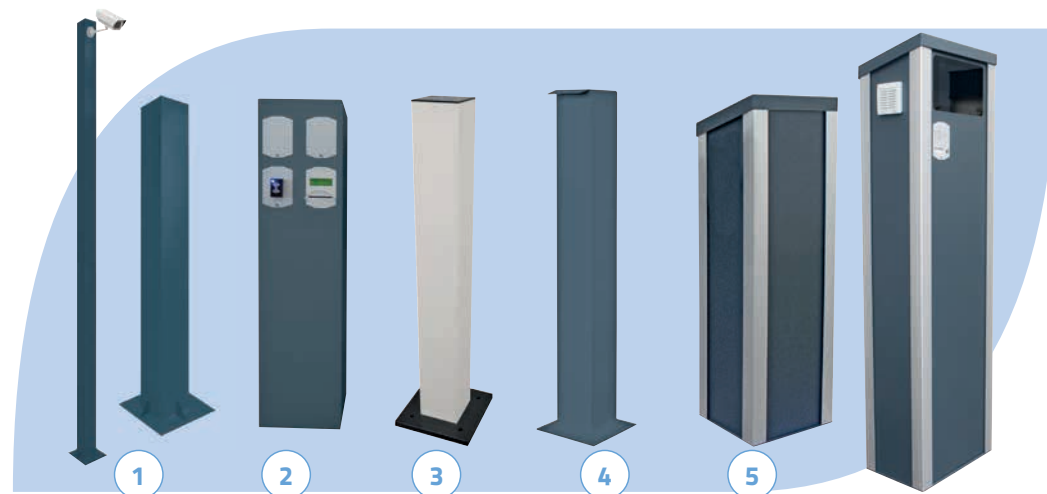

- **Kolommen en kiosken**, vervaardigt uit **aluminium of inox 304**.
- **Standaard** in **structuur poederlak antraciet** ■ (RAL 7016)
- **Eenvoudige** plaatsing.
- In **verschillende hoogtes** beschikbaar.
- **Onderhoudsarm**.

1 BASELINE / CAMERAPAAL

- Geëxtrudeerd aluminium, 3 mm dik
- **Hoogtes:** 1,2 m - 1,8 m - 2,4 m en 3,5 m - 4 m - 4,5 m - 5 m
- **Afmetingen:** 100 mm x 100 mm
- Gelaste constructie.
- **Grootte voet:**
200 x 200 mm voor < 4.000 mm
500 x 500 mm voor ≥ 4.000 mm
- Bevestiging op ondergrond met keilbouten of draadstangen.

4 STRONGLINE

- Geëxtrudeerd aluminium, 3 mm dik.
- **Hoogtes:** 1,2 m - 1,5 m - 1,8 m - 2,4 m
- **Afmetingen:** 150 x 150 mm
- Voorzien van een regenkapje en een uitsparing vooraan.
- Gelaste constructie.
- **Grootte voet:** 200 x 200 mm
- Bevestiging op ondergrond met keilbouten of draadstangen.
- **Optioneel:** montage op niet zichtbare voet, vergrendelbaar deurtje aan de achterzijde.

5 SMARTLINE(PLUS)

- Modulair systeem.
- Vormvaste behuizing.
- **Hoogtes:** 1,2 m - 1,5 m - 1,8 m - 2,4 m
- **Afmetingen:** 400 mm x 320 mm - 700 mm x 320 mm
- **Panelen:** 2 mm, optionele dikte tussen 1,5 en 2,5 mm
- Vergrendelbare scharnierende deur, achterzijde.
- Hoekprofielen in geanodiseerd aluminium.
- Schuin naar achter aflopend afneembaar dak.
- Solide, duurzame stabiliteit, geen laswerk.
- T- en V-gleuven voorzien in het hoekprofiel.