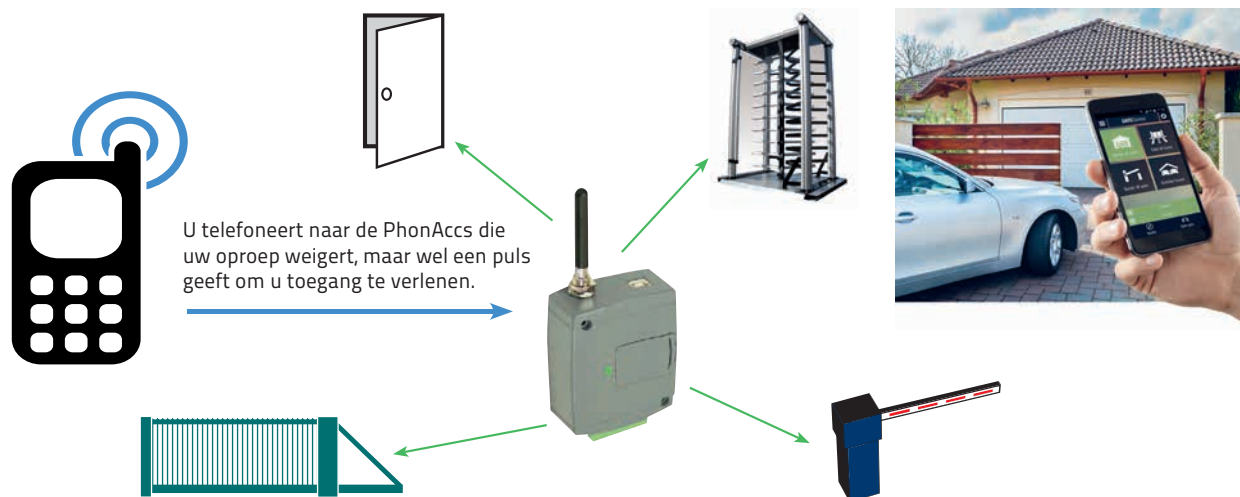

GSM App gebaseerde afstandsbediening voor toegangen

- Controle van toegangen via internet met behulp van smartphone applicatie of gsm-oproep.
- 20 & 1000 gebruikersversie.
- Meldt de status van de 4 contactingangen via e-mail, SMS of GSM-gesprek.
- Stuurt kennisgeving naar de mobiele telefoon op het activeren van de deurbel.
- ONVIF-camera ondersteuning, maakt de online foto beschikbaar in de smartphone applicatie.
- Configureerbare gebruikersrechten en periodes van toegang.
- Configureerbare automatische geprogrammeerde controles.
- Event log en rapport verzenden per e-mail, automatisch uploaden naar Google Drive™ opslag van documenten.

Technische specificaties

GSM-netwerktipe	GSM 900/1800 MHz of GSM 850/1900 MHz	
SIM-kaart	Plug-in 3 V of 1,8 V "small"	
Uitgezonden vermogen	2 W	
Ontvangstgevoeligheid	-105 dBm	
Antenne	▪ frequenties: 900 / 1800 MHz ▪ impedantie: 50 ohm ▪ gestraald vermogen: 2 W	▪ antenneaansluiting: SMA (vrouwelijk) ▪ lengte kabel: 3 tot 10m of zonder kabel
Voeding	Adapter: 230 V AC / 12 V DC 500 mA tot 24 V DC 250mA	
Verbruik	stand-by: 120 mA ▪ in werking: 500 mA	
Kabel	interfacetype: USB	
Schakelaar	contact N.O. in stand-by: 30 V DC 1A - 250 V AC 0,5 A	
Schakelduur van het contact	tussen 0,1 seconde en 254 minuten	
Afmetingen (B x H x D)	84 x 72 x 32 mm	
Werkings temperatuur	-20°C tot 45°C	
Gewicht	apparaat + voeding: 350 gr	
Garantie	1 jaar	

Artikelnummers

module via App

4-080409-0003-000

Alphatronics®
Innovators in Access Technology