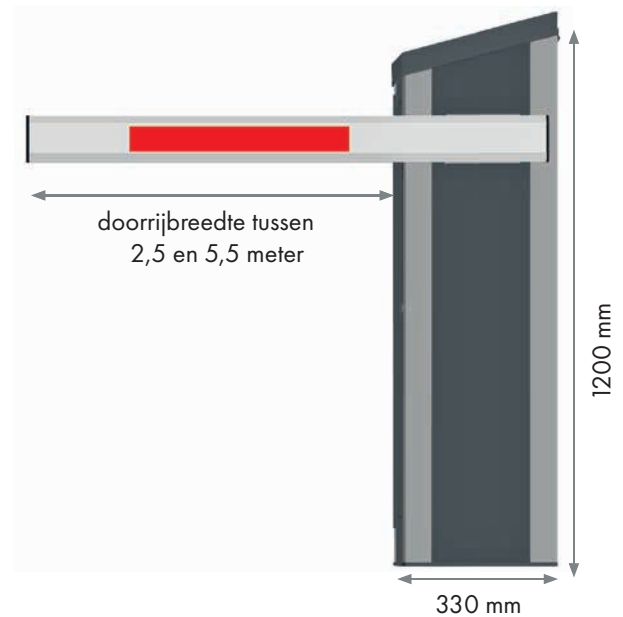

maximum lengte	2,5 m	3 m	3,5 m	4 m	4,5 m	5 m	5,5 m
Drive Technologie	Brushless DC						
Octagonale slagboomarm lengte	2,8 m	3,3 m	3,8 m	4,3 m	4,8 m	5,3 m	5,8 m
Doorrijbreedte	2,5 m	3 m	3,5 m	4 m	4,5 m	5 m	5,5 m
Openings- en sluitingstijd 0°-> 90° (sec):	1,5	Tussen 2,5 - 4,0					
Openings- en sluitingstijd 0°-> 80° (sec):							
Duty cycle	100%						
Behuizing afmetingen - B x D x H	380 x 330 x 1200 mm						
Slagboomarm positionering	Linkse of rechtse uitvoering						
Slagboomarm afmetingen - B x D x L	100 x 55 x lengte met T-gleuven (mm)						
Temperatuurbereik	-25°C tot +55°C						
Relatieve vochtigheid	Max. 95%, niet-condenserend						
IP beschermingsgraad	54						
Voedingsspanning (V)	220 - 240 VAC, 50/60Hz						
Verbruik (W) - Standby / Piek	Max. 25W						
Gewicht slagboomkast, bij benadering	70 kg						
Gewicht slagboomarm, bij benadering	3,9 kg	4,7 kg	5,5 kg	6,3 kg	7,1 kg	7,9 kg	8,7 kg
MCBF	Minimum 5.000.000 cycles						
Voorflitsen	Instelbaar						
Windbelasting in open positie	Max. 133km/u						
Hoekprofielen	Natuurlijk geanodiseerd aluminium						
Zijpanelen, voetplaat en dak	Gepoederlakt aluminium - RAL 7016						
Aantal digitale inputs / configureerbaar	8 (Optisch gescheiden) / 4						
Aantal digitale outputs / configureerbaar	8 / 4						
Instelbare openings- / sluitingssnelheid	Standaard						
Configuratie op afstand - Wifi dongle	Standaard / Ethernet, installatietool noodzakelijk voor configuratie of service						
Ethernet module	Standaard						
Obstakeldetectie tijdens sluiten	Standaard						
Garantie	2 jaar						