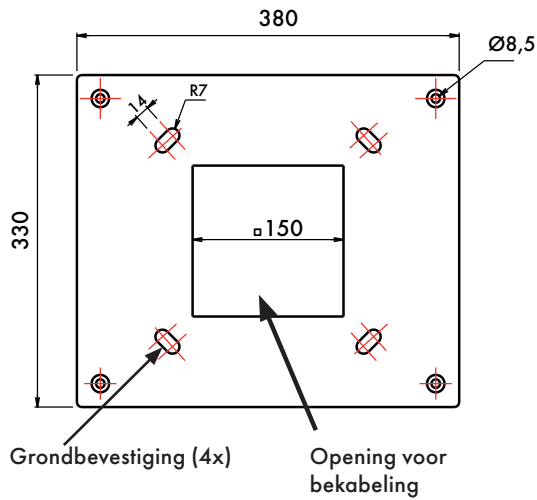

► **AFMETINGEN**

Afmetingen voet: