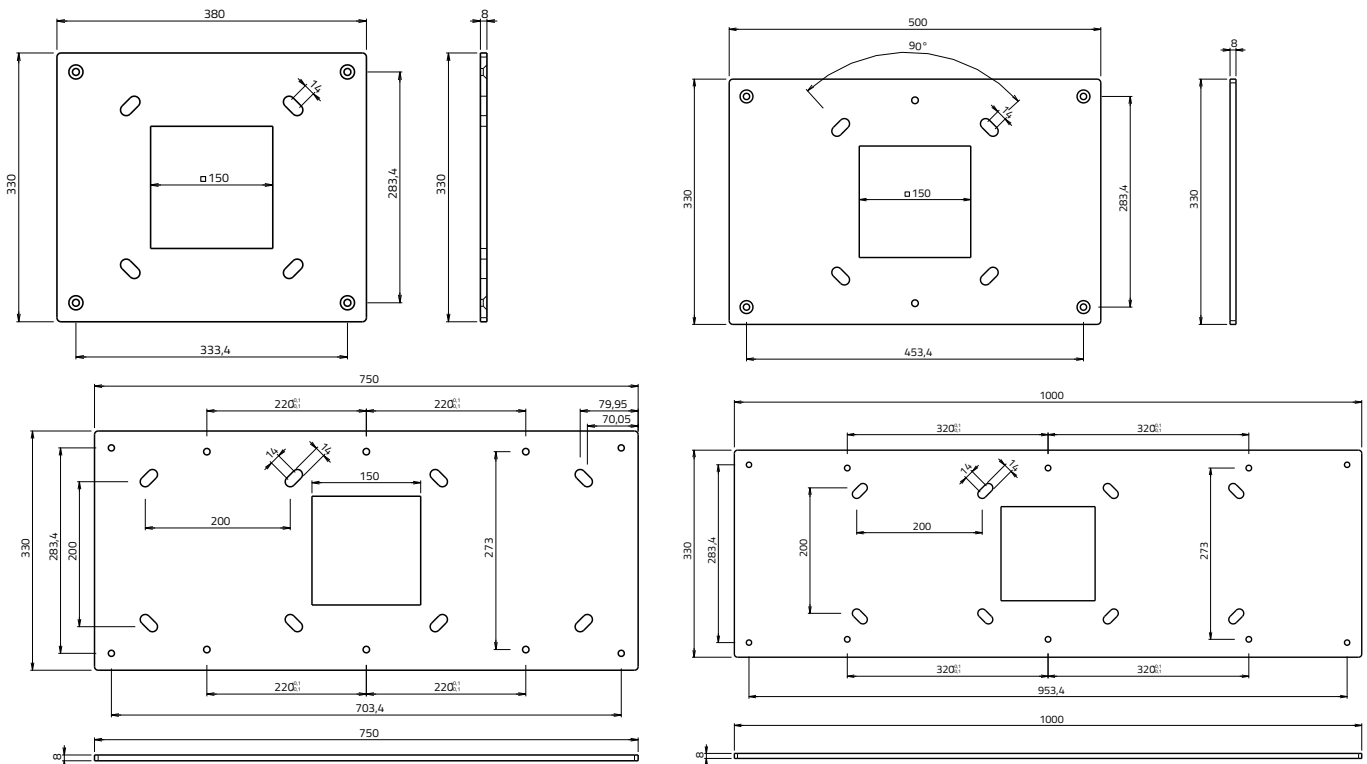

SmartLine

Multifunctionele corrosie- en lasvrije zuil voor binnen en buitengebruik

- Transportvriendelijk
- Ecologisch (100% recycleerbaar)
- Eenvoudige plaatsing
- In verschillende hoogtes beschikbaar
- Uniek, personaliseerbaar design

Afmetingen voet:

Hoogtes	1,2 m	1,5m	1,8 m	2,4 m
Hoekprofielen	Natuurlijk geanodiseerd aluminium			
Zijpanelen en dak	Gepoederlakt aluminium, 2 mm dik, standaard RAL 7016			
Voetplaat	Gepoederlakt aluminium, 8 mm dik, standaard RAL 7016			
Behuizing afmetingen - B x D x H	B = 380 / 500 / 750 / 1000 x D = 330 x hoogte (mm)			
Inbouwdiepte	324 mm			
Deur	Scharnierende en vergrendelbare deur op achterzijde			
Dak	Naar achter hellend vast dak			
Bevestiging op ondergrond	Onzichtbare bevestiging met keilbouten of draadstangen			
Afmetingen voet	380 / 500 / 750 / 1000 x 330 mm			
IP-waarde	IP 54			
Garantieperiode	2 jaar			

► **AFMETINGEN**

Voertuighoogte (1,2 m - 1,5 m) • Personenhoogte (1,8 m) • Vrachtwagenhoogte (2,4 m)

Afmetingen aanleg fundering