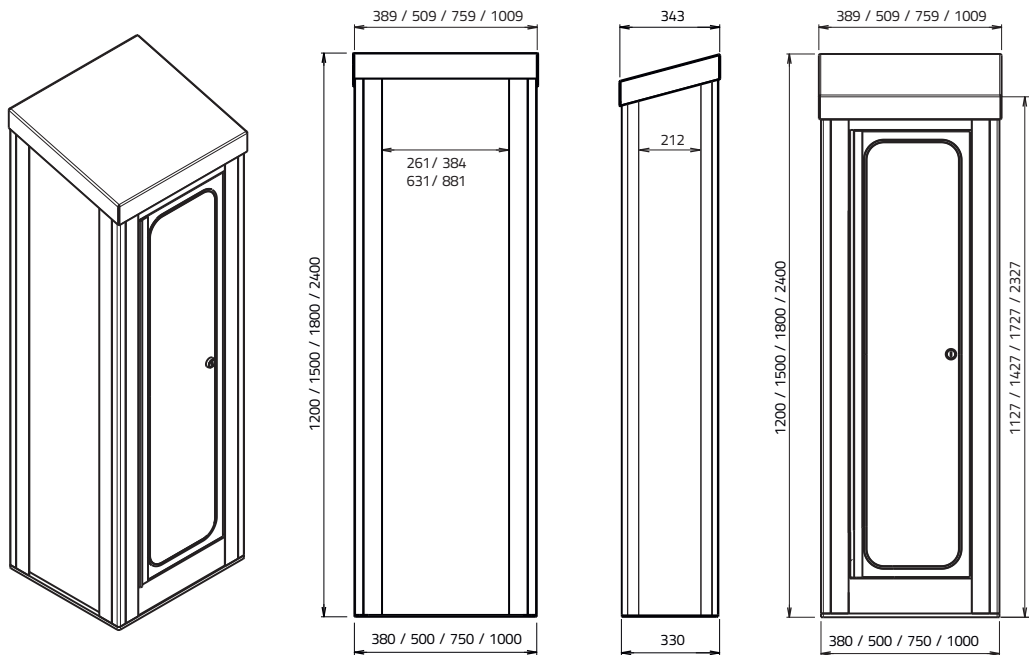

Afmetingen voet:

Hoogtes	1,2 m	1,5m	1,8 m	2,4 m
Hoekprofielen	Natuurlijk geanodiseerd aluminium			
Zijpanelen en dak	Gepoederlakt aluminium, 2 mm dik, standaard RAL 7016			
Voetplaat	Gepoederlakt aluminium, 8 mm dik, standaard RAL 7016			
Behuizing afmetingen - B x D x H	B = 380 / 500 / 750 / 1000 x D = 330 x hoogte (mm)			
Inbouwdiepte	324 mm			
Deur	Scharnierende en vergrendelbare deur op achterzijde			
Dak	Naar achter hellend vast dak			
Bevestiging op ondergrond	Onzichtbare bevestiging met keilbouten of draadstangen			
Afmetingen voet	380 / 500 / 750 / 1000 x 330 mm			
IP-waarde	IP 54			
Garantieperiode	2 jaar			

► **AFMETINGEN**

Voertuighoogte (1,2 m - 1,5 m) • Personenhoogte (1,8 m) • Vrachtwagenhoogte (2,4 m)

Afmetingen aanleg fundering