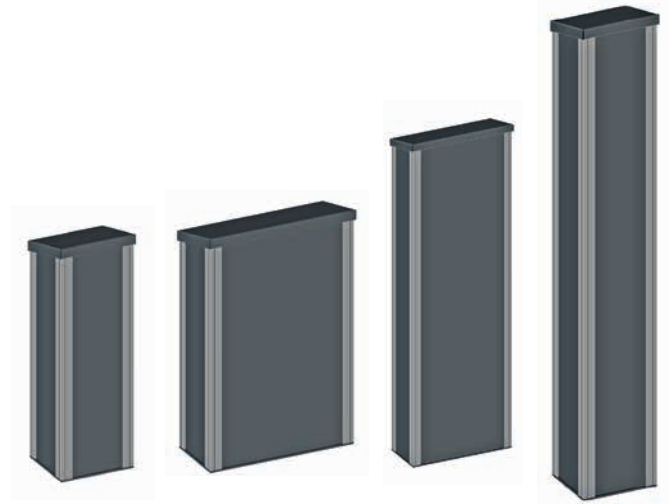

SmartLine

Multifunctionele corrosie- en lasvrije zuil voor binnen en buitengebruik

- Transportvriendelijk
- Ecologisch (100% recycleerbaar)
- Eenvoudige plaatsing
- In verschillende hoogtes beschikbaar
- Uniek, personaliseerbaar design

Afmetingen voet:

Hoogtes	1,2 m	1,5m	1,8 m	2,4 m
Hoekprofielen	Natuurlijk geanodiseerd aluminium			
Zijpanelen en dak	Gepoederlakt aluminium, 2 mm dik, standaard RAL 7016			
Voetplaat	Gepoederlakt aluminium, 8 mm dik, standaard RAL 7016			
Behuizing afmetingen - B x D x H	B = 380 / 500 / 750 / 1000 x D = 330 x hoogte (mm)			
Inbouwdiepte	324 mm			
Deur	Scharnierende en vergrendelbare deur op achterzijde			
Dak	Naar achter hellend vast dak			
Bevestiging op ondergrond	Onzichtbare bevestiging met keilbouten of draadstangen			
Afmetingen voet	380 / 500 / 750 / 1000 x 330 mm			
IP-waarde	IP 54			
Garantieperiode	2 jaar			

► **AFMETINGEN**

Voertuighoogte (1,2 m - 1,5 m) • Personenhoogte (1,8 m) • Vrachtwagenhoogte (2,4 m)

Afmetingen aanleg fundering