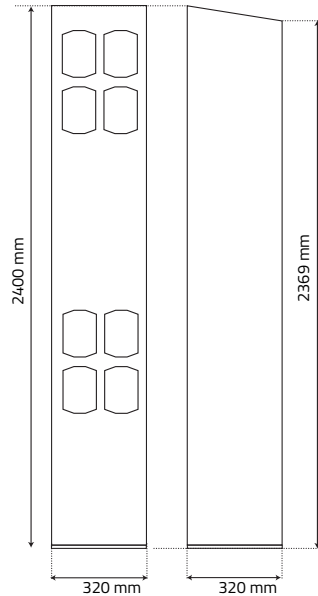

Hoogtes	1,2 m	1,5 m	1,8 m	2,4 m
Kleur	standaard RAL 7016 ■			
Behuizing	Gepoederlakt aluminium, 2 mm dik of RVS			
Afmetingen kolom	320 mm x 320 mm			
Constructie	gelaste constructie			
Inbouwdiepte	314 mm			
Deur	Vergrendelbare deur aan de achterzijde			
Bevestiging op ondergrond	onzichtbare bevestiging met keilbouten of draadstangen			
Gewicht (kg) ±	13	15,5	18	23
Afmetingen voet	320 mm x 320 mm			
IP-waarde	55			
Garantieperiode	2 jaar			

Afmetingen voet:

Afmetingen

Voertuighoogte (1,2m)

Bestelwagendoogte (1,5m)

Personenhoogte (1,8m)

Vrachtwagendoogte (2,4m)

Afmetingen aanleg fundering

Inbetonneer mal
hartafstand 200 x 200 mm