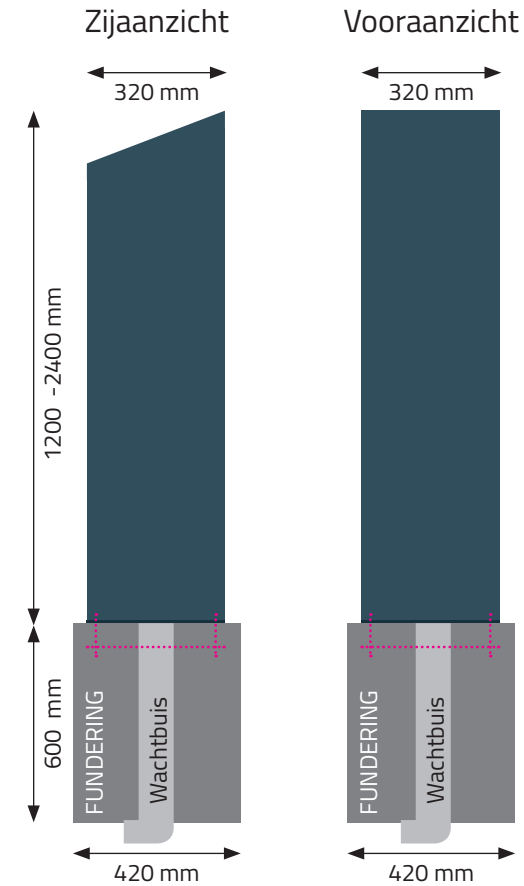

Hoogtes	1,2 m	1,5 m	1,8 m	2,4 m
Kleur	standaard RAL 7016 ■			
Behuizing	Gepoederlakt aluminium, 2 mm dik of RVS			
Afmetingen kolom	320 mm x 320 mm			
Constructie	gelaste constructie			
Inbouwdiepte	314 mm			
Deur	Vergrendelbare deur aan de achterzijde			
Bevestiging op ondergrond	onzichtbare bevestiging met keilbouten of draadstangen			
Gewicht (kg) ±	13	15,5	18	23
Afmetingen voet	320 mm x 320 mm			
IP-waarde	55			
Garantieperiode	2 jaar			

Afmetingen voet:

Afmetingen

Voertuighoogte (1,2m)

Bestelwagendoogte (1,5m)

Personenhoogte (1,8m)

Vrachtwagendoogte (2,4m)

Afmetingen aanleg fundering

Inbetonneer mal
hartafstand 200 x 200 mm