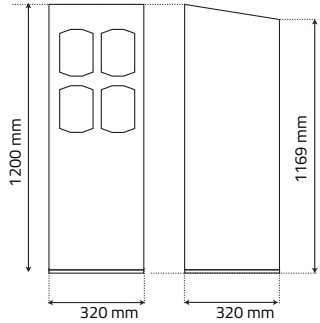

Hoogtes	1,2 m	1,5 m	1,8 m	2,4 m
Kleur	standaard RAL 7016 ■			
Behuizing	Gepoederlakt aluminium, 2 mm dik of RVS			
Afmetingen kolom	320 mm x 320 mm			
Constructie	gelaste constructie			
Inbouwdiepte	314 mm			
Deur	Vergrendelbare deur aan de achterzijde			
Bevestiging op ondergrond	onzichtbare bevestiging met keilbouten of draadstangen			
Gewicht (kg) ±	13	15,5	18	23
Afmetingen voet	320 mm x 320 mm			
IP-waarde	55			
Garantieperiode	2 jaar			

Afmetingen voet:

Afmetingen

Voertuighoogte (1,2m)

Bestelwagendoogte (1,5m)

Personenhoogte (1,8m)

Vrachtwagendoogte (2,4m)

Afmetingen aanleg fundering

Inbetonneer mal
hartafstand 200 x 200 mm