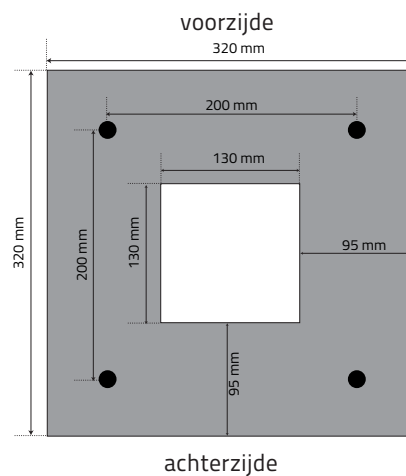

CubeLine

Multifunctionele bedieningszuil voor binnen en buitengebruik.

- Zuil vervaardigt uit gecoat aluminium of RVS
- Standaard antraciet ■ (RAL 7016) structuurlak
- Eenvoudige plaatsing
- Op verschillende hoogtes beschikbaar
- De achterzijde is volledig uitneembaar waardoor alle apparatuur optimaal bereikbaar is

Hoogtes	1,2 m	1,5 m	1,8 m	2,4 m
Kleur	standaard RAL 7016 ■			
Behuizing	Gepoederlakt aluminium, 2 mm dik of RVS			
Afmetingen kolom	320 mm x 320 mm			
Constructie	gelaste constructie			
Inbouwdiepte	314 mm			
Deur	Vergrendelbare deur aan de achterzijde			
Bevestiging op ondergrond	onzichtbare bevestiging met keilbouten of draadstangen			
Gewicht (kg) ±	13	15,5	18	23
Afmetingen voet	320 mm x 320 mm			
IP-waarde	55			
Garantieperiode	2 jaar			

Afmetingen voet:

Afmetingen

Voertuighoogte (1,2m)

Bestelwagendoogte (1,5m)

Personenhoogte (1,8m)

Vrachtwagendoogte (2,4m)

Afmetingen aanleg fundering

Inbetonneer mal
hartafstand 200 x 200 mm