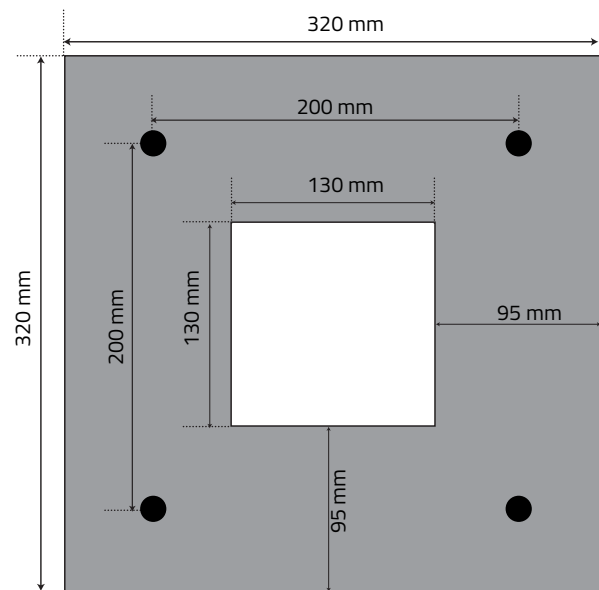

CubeLine

Multifunctionele bedieningszuil voor binnen en buitengebruik

- Zuil vervaardigd uit gecoat aluminium of RVS
- Standaard antraciet (RAL 7016) structuurlak
- Eenvoudige plaatsing
- Op verschillende hoogtes beschikbaar
- De achterzijde is volledig uitneembaar waardoor alle apparatuur optimaal bereikbaar is

Afmetingen onderzijde zuil:

| Hoogtes | 1,2 m | 1,5 m | 1,8 m | 2,4 m |
|---------------------------|--------------------------------------------------------|---------|-------|-------|
| Kleur | Standaard RAL 7016 | | | |
| Behuizing | Gepoederlakt aluminium, 2 mm dik of RVS | | | |
| Afmetingen kolom | 320 mm x 320 mm | | | |
| Constructie | Gelaste constructie | | | |
| Inbouwdiepte | 314 mm | | | |
| Deur | Vergrendelbare deur aan de achterzijde | | | |
| Bevestiging op ondergrond | onzichtbare bevestiging met keilbouten of draadstangen | | | |
| Gewicht ± | 13 kg | 15,5 kg | 18 kg | 23 kg |
| Afmetingen voet | 320 x 320 mm | | | |
| IP-waarde | 55 | | | |
| Garantieperiode | 2 jaar | | | |

► **AFMETINGEN**

Afmetingen aanleg fundering