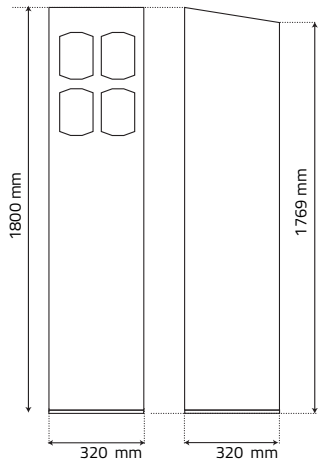

Hoogtes	1,2 m	1,5 m	1,8 m	2,4 m
Kleur	standaard RAL 7016 ■			
Behuizing	Gepoederlakt aluminium, 2 mm dik of RVS			
Afmetingen kolom	320 mm x 320 mm			
Constructie	gelaste constructie			
Inbouwdiepte	314 mm			
Deur	Vergrendelbare deur aan de achterzijde			
Bevestiging op ondergrond	onzichtbare bevestiging met keilbouten of draadstangen			
Gewicht (kg) ±	13	15,5	18	23
Afmetingen voet	320 mm x 320 mm			
IP-waarde	55			
Garantieperiode	2 jaar			

Afmetingen voet:

Afmetingen

Voertuighoogte (1,2m)

Bestelwagendoogte (1,5m)

Personenhoogte (1,8m)

Vrachtwagendoogte (2,4m)

Afmetingen aanleg fundering

Inbetonneer mal
hartafstand 200 x 200 mm