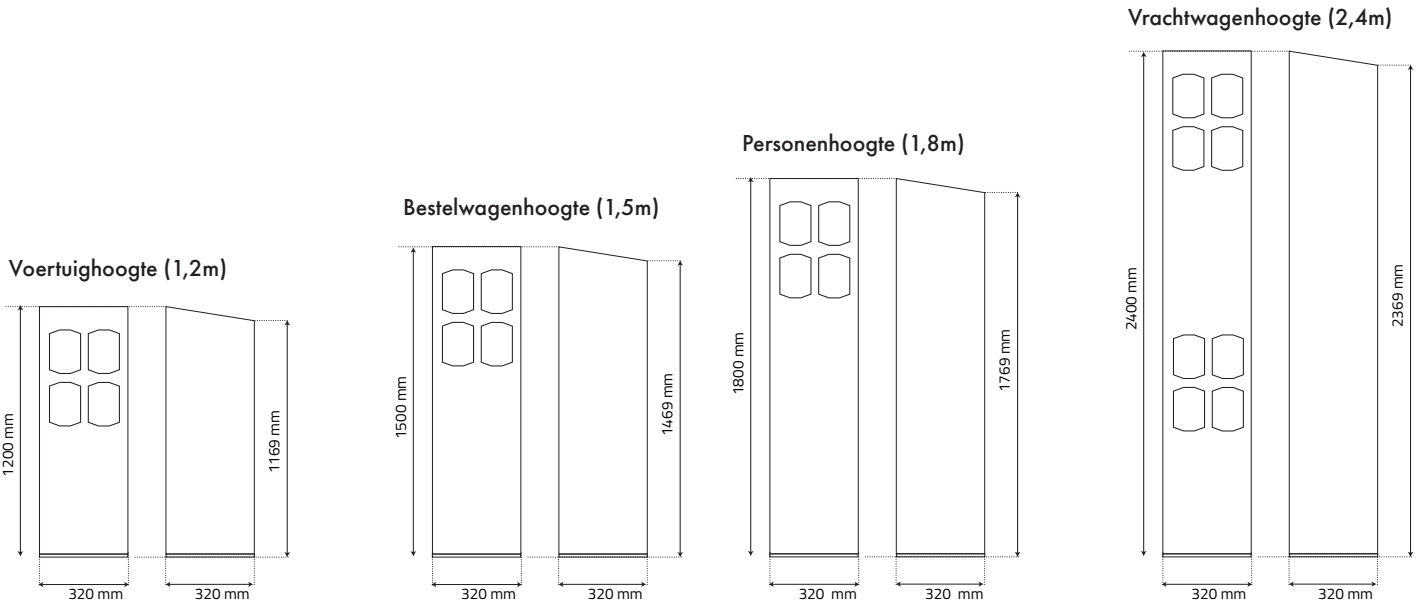

CubeLine

Multifunctionele bedieningszuil voor binnen en buitengebruik

- Zuil vervaardigd uit gecoat aluminium of RVS
- Standaard antraciet (RAL 7016) structuurlak
- Eenvoudige plaatsing
- Op verschillende hoogtes beschikbaar
- De achterzijde is volledig uitneembaar waardoor alle apparatuur optimaal bereikbaar is

Afmetingen onderzijde zuil:

| Hoogtes | 1,2 m | 1,5 m | 1,8 m | 2,4 m |
|---------------------------|--------------------------------------------------------|---------|-------|-------|
| Kleur | Standaard RAL 7016 | | | |
| Behuizing | Gepoederlakt aluminium, 2 mm dik of RVS | | | |
| Afmetingen kolom | 320 mm x 320 mm | | | |
| Constructie | Gelaste constructie | | | |
| Inbouwdiepte | 314 mm | | | |
| Deur | Vergrendelbare deur aan de achterzijde | | | |
| Bevestiging op ondergrond | onzichtbare bevestiging met keilbouten of draadstangen | | | |
| Gewicht ± | 13 kg | 15,5 kg | 18 kg | 23 kg |
| Afmetingen voet | 320 x 320 mm | | | |
| IP-waarde | 55 | | | |
| Garantieperiode | 2 jaar | | | |

► **AFMETINGEN**

Afmetingen aanleg fundering