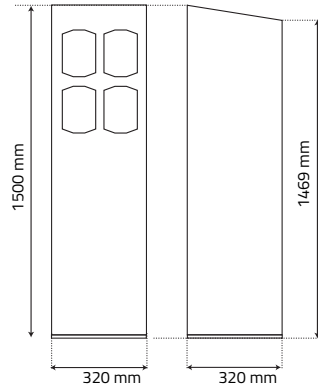

Hoogtes	1,2 m	1,5 m	1,8 m	2,4 m
Kleur	standaard RAL 7016 ■			
Behuizing	Gepoederlakt aluminium, 2 mm dik of RVS			
Afmetingen kolom	320 mm x 320 mm			
Constructie	gelaste constructie			
Inbouwdiepte	314 mm			
Deur	Vergrendelbare deur aan de achterzijde			
Bevestiging op ondergrond	onzichtbare bevestiging met keilbouten of draadstangen			
Gewicht (kg) ±	13	15,5	18	23
Afmetingen voet	320 mm x 320 mm			
IP-waarde	55			
Garantieperiode	2 jaar			

Afmetingen voet:

Afmetingen

Voertuighoogte (1,2m)

Bestelwagendoogte (1,5m)

Personenhoogte (1,8m)

Vrachtwagendoogte (2,4m)

Afmetingen aanleg fundering

Inbetonneer mal
hartafstand 200 x 200 mm